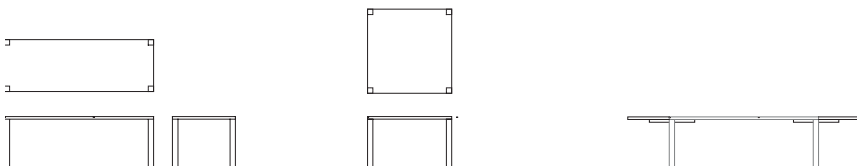

*Table, solid wood or 4.0 mm extra-thick veneer in
 Beech, maple, oak, American cherry, American walnut,
 European walnut, Amanzakoue
 h 75cm, table-top-thickness 38mm
 Available in further timbers/veneeres and sizes
 The wood is impregnated with pure natural waxes.
 Optional the table is extendable with leaves on both sides.*

1

2

3

massiv
 l 140/160/180/200/220/
 240/260/280cm
 b 90, 100cm
 h 75cm

Beine wahlweise 8x8cm
 oder 10x10cm

furniert
 l 160/180/200/220/
 240/260/280cm
 b 90, 100cm
 h 75cm

120x120, 140x140cm

Ansatzplatte
 60x90, 60x100cm

Plattenstärke 38mm

Ansatzplatte Massivholz oder MDF

Ausführung in weiteren Holzarten und Maßen erhältlich,

Preis auf Anfrage

		Buche massiv	Eiche/ Ahorn massiv	Kirsche massiv	amerik. Nuss massiv	europ. Nuss massiv
	Tischplatte Beinstärke in cm in cm					
	140 x 90 8 x 8	x	x	x	x	x
	160 x 90 8 x 8	x	x	x	x	x
	180 x 90 8 x 8	x	x	x	x	x
	200 x 90 8 x 8	x	x	x	x	x
	220 x 90 10 x 10	x	x	x	x	x
	240 x 90 10 x 10	x	x	x	x	x
	260 x 90 10 x 10	x	x	x	x	x
	280 x 90 10 x 10	x	x	x	x	x
	140 x 100 8 x 8	x	x	x	x	x
	160 x 100 8 x 8	x	x	x	x	x
	180 x 100 8 x 8	x	x	x	x	x
	200 x 100 8 x 8	x	x	x	x	x
	220 x 100 10 x 10	x	x	x	x	x
	240 x 100 10 x 10	x	x	x	x	x
	260 x 100 10 x 10	x	x	x	x	x
	280 x 100 10 x 10	x	x	x	x	x
	120 x 120 8 x 8	x	x	x	x	x
140 x 140 8 x 8	x	x	x	x	x	
Sondergrößen bezogen auf das nächstkleinere Standardmaß	Sonderlängen	+10%	+10%	+10%	+10%	+10%
	Sonderbreiten	+10%	+10%	+10%	+10%	+10%
Amazakoue	afrikan. Nussbaum				+20%	
Sortierungen	spezielle Holzsortierung					auf Anfrage
	Ansatzplatte Holz Ansatzplatte, Massivholz Maserung längs wie Tischplatte Holzbild nicht durchlaufend inkl. Edelstahlhalterungen	60 x 90	x	x	x	x
		60 x 100	x	x	x	x
Ansatzplatte MDF MDF anthrazit lackiert inkl. Edelstahlhalterungen	60 x 90					MDF x
	60 x 100					x