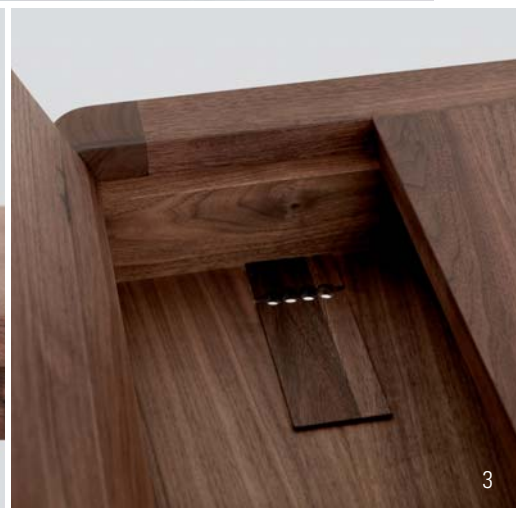

SECRET

Markus Schmidt 2010

SECRET, Schreibtisch, amerikanischer Nussbaum, massiv

Der Sekretär SECRET lehnt sich formal am vertrauten Bild der Schulbank aus alten Zeiten an, wirkt aber dennoch in seiner Gesamterscheinung eigenständig, elegant und wertvoll. Trotz der fein proportionierten Querschnitte erhält der Sekretär Stabilität über seine ausgestellten Beine.

The secretary desk SECRET takes its cue from the familiar image of traditional school desks. Its appearance breathes self-reliance, elegance and value. Although its cross sections are finely measured the secretary desk's stretched-out legs stabilize the desk.

ZEITRAUM

SECRET

Sekretär mit Fach unter zwei Klappen und Kabelauslass,
Massivholz
Versenkbare Klappen verdecken den integrierten Stauraum
für Schreibutensilien und ein kleines Laptop incl.
Kabelzuführung
Eiche, Eiche wild, amerikanische Kirsche,
amerikanischer Nussbaum
Ausführung in weiteren Holzarten und Maßen erhältlich

l 140cm
b 85cm
h 75cm

- 1 SECRET, Sekretär, amerikanischer Nussbaum
MORPH, Stuhl, amerikanischer Nussbaum,
Polster Stoff Remix 383, Kvadrat
- 2 offene Klappe
- 3 Fach mit Kabelauslass
- 4 geschwungene Zarge an der Vorderseite