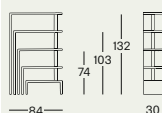

Joy

712

design
Achille Castiglioni, 1989

contract

Mobile a ripiani rotanti

Piani in medium density fiberboard, verniciatura goffrata antigraffio nei colori bianco, nero, bordeaux o petrolio. Snodi portanti in acciaio verniciato nero nelle versioni nera, bordeaux o petrolio oppure bianco nella versione bianca. Il mobile è disponibile nella versione a cinque o a sette ripiani.

Rotating shelf unit

Uprights and shelves in medium density fiberboard, finished with scratch-resistant embossing in white, black, burgundy or dark blue-green. Steel articulated joints painted black for the models black, burgundy or dark blue-green, or in the shade white for the white model. The shelf unit is available with either five or seven shelves.

Meuble à étagères

pivotantes Éléments en medium density fiberboard avec vernissage gaufré antirayure dans les couleurs blanche, noire, bordeaux ou pétrole. Articulations porteuses en acier verni noir dans les versions noire, bordeaux ou pétrole ou verni blanc pour la version blanche. Le meuble est disponible dans la version avec cinq ou sept étagères.

Drehregal

Platten aus Medium Density Fiberboard, kratzfest gaufriert lackiert in den Farben weiß, schwarz, bordeaux oder dunkel grünblau. Gelenk-Stützen aus schwarz- lackiertem Stahl für die Modelle in den Farben schwarz, bordeaux oder dunkel grünblau; oder weiß- lackiert für die weiße Version. Das Drehregal ist in zwei Versionen lieferbar, bzw. mit fünf oder sieben Platten.