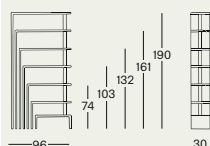

Joy

712

design
Achille Castiglioni, 1989

contract

Mobile a ripiani rotanti

Piani in medium density fiberboard, verniciatura goffrata antigraffio nei colori bianco, nero, bordeaux o petrolio. Snodi portanti in acciaio verniciato nero nelle versioni nera, bordeaux o petrolio oppure bianco nella versione bianca. Il mobile è disponibile nella versione a cinque o a sette ripiani.

Rotating shelf unit

Uprights and shelves in medium density fiberboard, finished with scratch-resistant embossing in white, black, burgundy or dark blue-green. Steel articulated joints painted black for the models black, burgundy or dark blue-green, or in the shade white for the white model. The shelf unit is available with either five or seven shelves.

Drehregal

Platten aus Medium Density Fiberboard, kratzfest gaufriert lackiert in den Farben weiß, schwarz, bordeaux oder dunkel grünblau. Gelenk-Stützen aus schwarz- lackiertem Stahl für die Modelle in den Farben schwarz, bordeaux oder dunkel grünblau; oder weiß- lackiert für die weiße Version. Das Drehregal ist in zwei Versionen lieferbar, bzw. mit fünf oder sieben Platten.