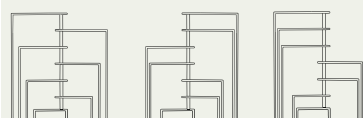

Joy

712

design
Achille Castiglioni, 1989

contract

Mobile a ripiani rotanti

Piani in medium density fiberboard, verniciatura goffrata antigraffio nei colori bianco, nero, bordeaux o petrolio. Snodi portanti in acciaio verniciato nero nelle versioni nera, bordeaux o petrolio oppure bianco nella versione bianca. Il mobile è disponibile nella versione a cinque o a sette ripiani.

Rotating shelf unit

Uprights and shelves in medium density fiberboard, finished with scratch-resistant embossing in white, black, burgundy or dark blue-green. Steel articulated joints painted black for the models black, burgundy or dark blue-green, or in the shade white for the white model. The shelf unit is available with either five or seven shelves.

Meuble à étagères

pivotantes Éléments en medium density fiberboard avec vernissage gaufré antirayure dans les couleurs blanche, noire, bordeaux ou pétrole. Articulations porteuses en acier verni noir dans les versions noire, bordeaux ou pétrole ou verni blanc pour la version blanche. Le meuble est disponible dans la version avec cinq ou sept étagères.

Drehregal

Platten aus Medium Density Fiberboard, kratzfest gaufriert lackiert in den Farben weiß, schwarz, bordeaux oder dunkel grünblau. Gelenk-Stützen aus schwarz- lackiertem Stahl für die Modelle in den Farben schwarz, bordeaux oder dunkel grünblau; oder weiß- lackiert für die weiße Version. Das Drehregal ist in zwei Versionen lieferbar, bzw. mit fünf oder sieben Platten.