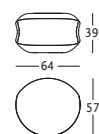

White Shell

639

Salvatore Indriolo, 2010

Tavolino/comodino
Struttura in
Cristalplant®,
materiale
composito a base
di resine colore
bianco opaco.

**Occasional
table/night table**
Frame in
Cristalplant®,
composite material
based on resins
in the shade of
matt white.

**Petite table/table
de chevet**
Structure en
Cristalplant®,
matériau composite
à base de
résines couleur
blanc mat.

**Beistelltisch/
Nachtisch**
Gestell aus
Cristalplant®,
weiß-opak
Polyesterharz-
Kompositmaterial.

**Mesita/mesita
de noche**
Estructura de
Cristalplant®,
material compuesto
a base de resinas
de color
blanco opaco.