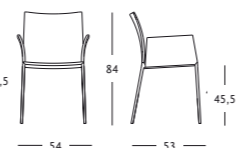

2086 Lia
2087
2088

Roberto Barbieri (1998) (1999)

SEDIA. POLTRONCINA

Struttura in lega di alluminio lucidato o verniciato, colore grafite o alluminio. Sedile, schienale e braccioli imbottiti in poliuretano. Rivestimento sfilabile in stoffa, in pelle oppure in cuoio. A richiesta viene fornita una fodera coprisedia, in tessuto 100% cotone, colore bianco, da calzare senza fissare; disponibile in due versioni: corta che ricopre sedile e schienale o lunga che ricopre anche le gambe.

CHAIR. ARMCHAIR

Aluminium alloy frame, polished or painted graphite or aluminium. Seat, back and armrests upholstered in polyurethane. Removable cover in fabric, leather or cowhide. Upon request a 100% white cotton loose cover to be put on without fixing, can be supplied in two versions: a short one covering seat and backrest or a long one covering legs too.

CHAISE. PETIT FAUTEUIL

Structure en alliage d'aluminium poli ou verni, couleur graphite ou aluminium. Siège, dossier et accoudoirs rembourrés en polyuréthane. Revêtement déhoussable en tissu, en cuir ou en cuir sellier. Sur demande on va fournir une housse qui protège la chaise en tissu 100% coton, couleur blanche, de poser sans la fixer ; disponible en deux versions : une courte qui couvre assise et dossier ou une longue qui couvre meme les pieds.

STUHL. ARMLEHNSTUHL

Gestell aus polierter Aluminiumlegierung oder Graphit oder alufarben lackiert. Sitz, Rückenlehne und Armlehnen Polyurethan-gepolstert. Abnehmbarer Bezug aus Stoff, Leder oder Kernleder. Auf Nachfrage ist ein loser Bezug aus 100% weißem Baumwolle, der auf dem Stuhl ohne befestigen anzuziehen ist, in zwei Versionen lieferbar: der kurze, der Sitz und Rücken überzieht, oder der lange, der auch die Beine überzieht.

SILLA. SILLÓN