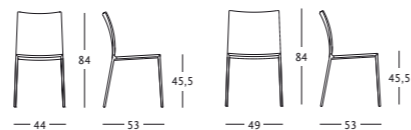

SILLA. SILLÓN

Estructura de aleación de aluminio pulido o barnizado de color grafito o aluminio. Asiento, respaldo y apoyabrazos acolchados en poliuretano. Tapizado desenfundable de tejido, de piel o de cuero. A pedido suministramos una funda que cubre la silla de tejido 100% algodón, color blanco, de poner sobre la silla sin fijarla; disponible en dos versiones: corta que cubre asiento y respaldo o larga que cubre tambien las patas.

2086

2087