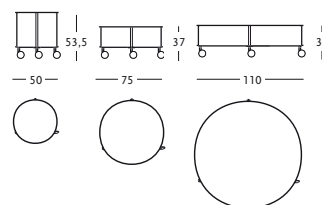

## CASTOR-MOUNTED TABLE

Aluminium- painted steel frame. Shelves in layered plastic laminate in white. For the size Ø 50 H 53,5, shelves are also available in plate glass varnished red or black or in extra-clear tempered plate glass varnished aluminium.

## PETITE TABLE AVEC ROULETTES

Structure en acier verni, couleur aluminium. Plateaux en laminé plastique stratifié, couleur blanc. Pour la mesure Ø 50 H 53,5 les plateaux sont disponibles aussi en verre verni rouge ou noir ou en verre extra-clair verni aluminium, trempé.

## TISCHCHEN MIT ROLLEN

Gestell aus alufarben lackiertem Stahl. Platten aus massivem weißem Plastiklaminat. Für die Maße Ø 50 H 53,5, sind die Platten auch aus Kristallglas, rot oder schwarz lackiert, oder aus extra-klarem gehärtetem Kristallglas alufarben lackiert.

## MESITA CON RUEDAS

Estructura de acero pintado de color aluminio. Repisas de laminado plástico estratificado, de color blanco. En la medida Ø 50 H 53,5 las repisas están también disponibles en cristal barnizado rojo o negro o de cristal extraclaro barnizado aluminio, templado.