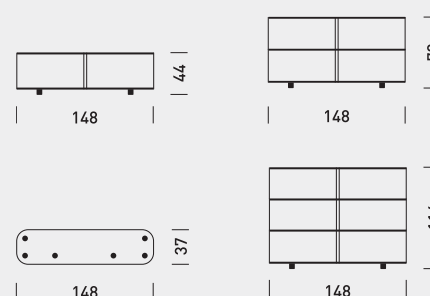

Schieber / Sliding door

PET opal / PET opal **056**
PET schwarz / PET black **071**

Masse Dimensions

Wogg erhalten Sie bereits weltweit in 30 Ländern, neue kommen laufend hinzu. Für aktuelle Informationen kontaktieren Sie unsere Homepage.