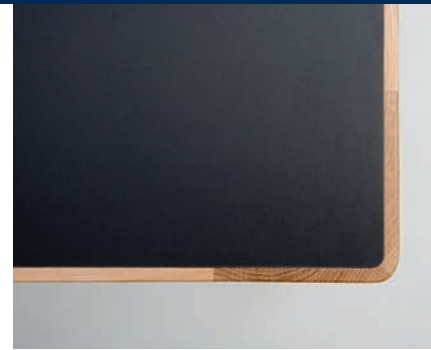

### TISCH DER SUPERLATIVE

Schlicht, leicht und elegant: So präsentiert sich der Tisch Wogg 38, der von Alfredo Häberli und Wogg entworfen wurde. Der Tisch Wogg 38 lässt sich so einsetzen, dass auf die Kundenwünsche voll und ganz eingegangen werden kann. Bei einer Zarge von nur 45 mm und einer maximalen Länge bis zu 360 cm ist es uns gelungen, ein Meisterstück der Extraklasse zu präsentieren.

### TABLE FROM THE SUPERLATIVE

Simple, light and elegant: This is the table Wogg 38, styled by Alfredo Häberli and Wogg. The table Wogg 38 is made to follow exactly the customer's request. With an edge of only 45 mm and a maximum length of 360 cm, we succeeded to present a masterpiece.