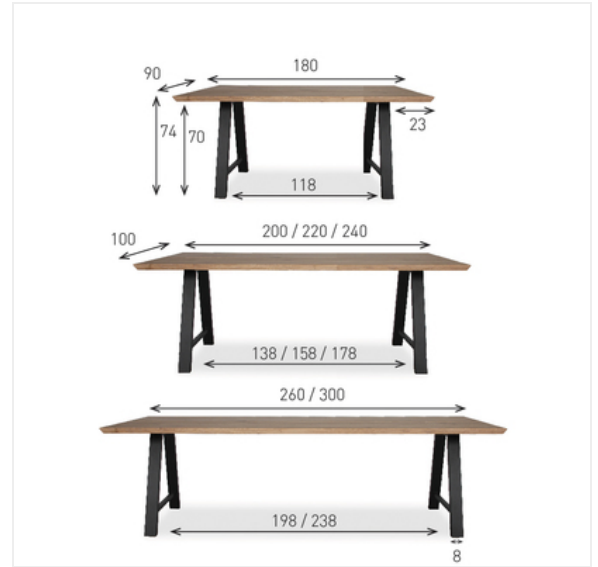

Albert A TA B84 A / TA B78 A

INNEN

Code	TA B84 A / TA B78 A
Größen (cm)	Gesamthöhe: 74 Breite: 100 Länge: 260 Freie höhe : 70
Gestell	Stahluntergestell
Pflege	Mit einer sanften Lösung von Wasser und natürlicher Seife reinigen. Der geölte Tisch sollte 1 bis 2 mal pro Jahr mit einem Pflegeöl für Parkett behandelt werden, um das Holz gegen Flecke zu schützen.
Qualität	Tischplatte Eiche Massivholzanleimer / mit geteilter Tischplatte mit breiter Fuge oder als ganze Tischplatte erhältlich
Ausführung	geölt

Farben

- Light grey oak oil | OA 16
- Natural oak oil | OA 13
- Smoked oak oil | OA 07

Gestelle

- schwarzem pulverbeschichtetem Stahl
- weiß pulverbeschichtetem Stahl

Varianten

TA B80 A / TA B74 A

Gesamthöhe: 74

Breite: 90

Freie höhe : 70

Länge: 180

TA B81 A / TA B75 A

Gesamthöhe: 74

Breite: 100

Freie höhe : 70

Länge: 200

Freie höhe : 70

Länge: 220

TA B85 A / TA B79 A

Gesamthöhe: 74

Breite: 100

Freie höhe : 70

Länge: 300