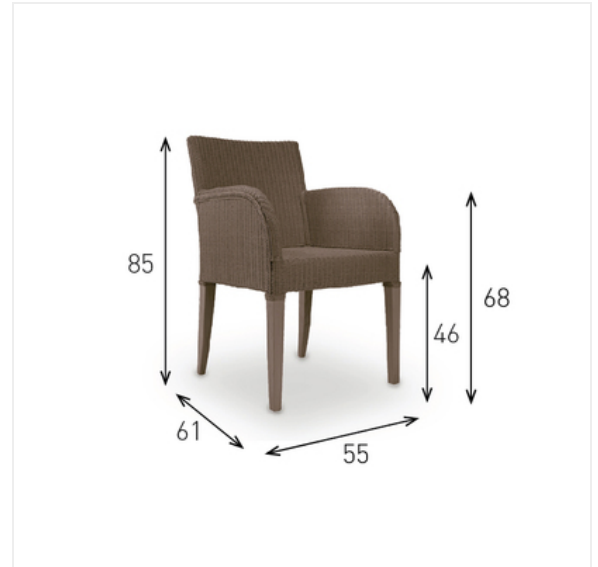

Henry CH B02

INNEN

Code	CH B02
Größen (cm)	Gesamthöhe: 85.00 Breite: 55.00 Sitzhöhe: 47.00 Tiefe: 61.00 Höhe der Armlehnen: 68.00
Polsterung	Lloyd Loom Geflecht
Stuhlgleiter	Nylongleiter. Filzgleiter auf Anfrage erhältlich.
Gestell	Hartholz
Pflege	Unsere Möbel für den Innenbereich werden einfach mit einem feuchten Tuch und milder Seife gereinigt. Jedes Vincent Sheppard Produkt kann mit Nylon- oder Filzgleitern geliefert werden, um die Füße und auch alle Arten von Bodenbelägen zu schonen. Durch die Benutzung der richtigen Gleiter wird verhindert, dass eventuelle Schäden durch die Berührung zwischen den Füßen und dem Boden entstehen.
Kissen	Abnehmbarer Bezug Füllung 4cm Polyetherschaum.