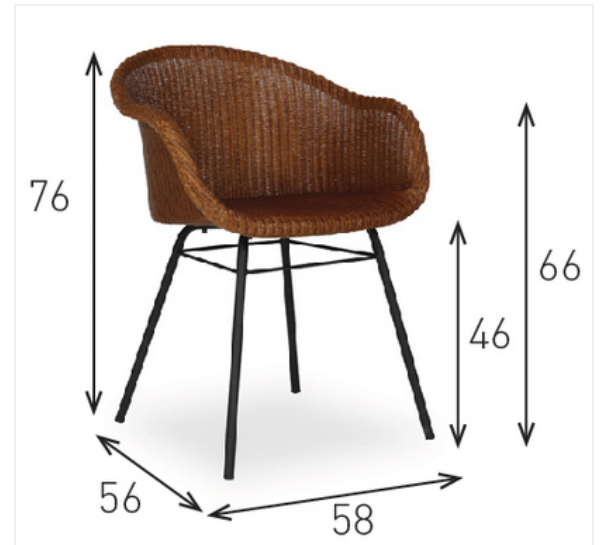

Avril
CH E73N

INNEN

Code	CH E73N
Größen (cm)	Gesamthöhe: 76 Breite: 58 Sitzhöhe: 46 Tiefe: 56 Höhe der Armlehnen: 66
Polsterung	Lloyd Loom Geflecht
Stuhlgleiter	Nylongleiter. Filzgleiter auf Anfrage erhältlich.
Gestell	Aluminium Sitz Stahluntergestell
Pflege	Unsere Möbel für den Innenbereich werden einfach mit einem feuchten Tuch und milder Seife gereinigt. Jedes Vincent Sheppard Produkt kann mit Nylon- oder Filzgleitern geliefert werden, um die Füße und auch alle Arten von Bodenbelägen zu schonen. Durch die Benutzung der richtigen Gleiter wird verhindert, dass eventuelle Schäden durch die Berührung zwischen den Füßen und dem Boden entstehen.

Gestelle

- Schwarzem pulverbeschichtetem Stahl