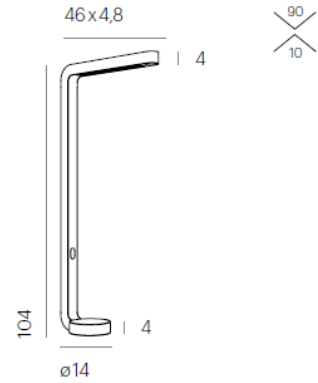

# TEAM HOME black 3500 K

TM01-0

## DONNEES TECHNIQUES

Douille / source lumineuse	LED
Type de montage	Sol
Répartition de la lumière	symétrique
Flux lumineux du luminaire	5200 lm
Température de couleur	3500 K
Puissance consommée (maximal)	41 W
Rendu des couleurs (CRI)	94 & 83
Adapté pour travail sur écran d'ordinateurs	Oui
max. luminancia >65°	< 2600 cd/qm
UGR	< 10
Tension nominale de / jusqu'à	220-240 V
Fréquence du réseau	50-60 Hz
Surface	thermolaqué
Matériau du luminaire	aluminium
Système d'alimentation	convertisseur
Convertisseur inclus	Oui
Classe de protection	I
Nombre de têtes de luminaires	1
Classe énergétique	A - A++
Dimmable	Oui
Type de variation	
Matériau de la grille du réflecteur	polycarbonate
Longueur du câble de raccordement	2000 mm
Tête orientable	Non

## REPARTITION DE LA LUMIERE