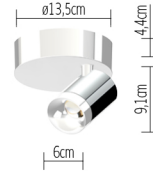

SET UP chrome/white

SE00-0

TECHNISCHE DATEN

Energieeffizienz

A - A++