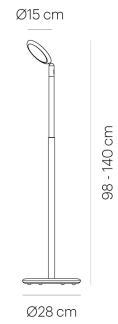

**PARROT** black  
LP10-1

warmDIM

#### TECHNISCHE DATEN

Leuchtmittel	LED
warmDIM	Ja
Leuchtenlichtstrom	800 lm
Farbtemperatur	2700 K
Farbwiedergabeindex (CRI)	> 90
Nennspannung	120-240 V
Leistung	10 W
Energieeffizienz	A - A++
Dimmbar	Ja
Art der Dimmung	Integrierter Taster