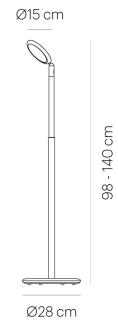

PARROT black
LP10-1

warmDIM

DONNEES TECHNIQUES

Douille / source lumineuse	LED
warmDIM	Oui
Flux lumineux du luminaire	800 lm
Température de couleur	2700 K
Rendu des couleurs (CRI)	> 90
Tension nominale de / jusqu'à	120-240 V
Puissance consommée (maximal)	10 W
Classe énergétique	A - A++
Dimmable	Oui
Type de variation	Bouton intégré