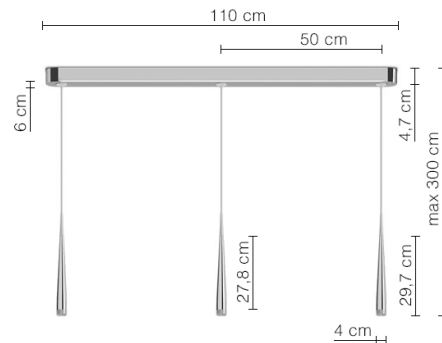

NICE TRACE 3/110 alu pol/grey

CNI13-0

TECHNISCHE DATEN

Fassung / Leuchtmittel	LED
Montageart	Deckenaufbau
Lichtaustritt	direkt
Lichtverteilung	symmetrisch
Leuchtenlichtstrom	3x 300 lm
Farbtemperatur	2700 K
Farbwiedergabeindex (Ra)	>90
Nennspannung von/bis	220-240 V / 120 V
Netzfrequenz	50/60 Hz
Leistungsaufnahme (max.)	3x11 W
Oberfläche	poliert
Betriebsgerät	Treiber
Werkstoff des Gehäuses	Aluminium
Betriebsgerät enthalten	Ja
Schutzklasse	I
Anschlussleitung (Ader-Zahl)	3
Anzahl der Leuchtenköpfe	3
Energieeffizienz	A - A++
Dimmbar	Ja
Art der Dimmung	Phasen-Drehdimmer
Höhe	310 mm
Durchmesser	40 mm
Leuchtenkopf beweglich	Nein
Höhenverstellbar	Nein
Pendellänge von/bis	-/3000 mm
Sonderlänge möglich	Ja