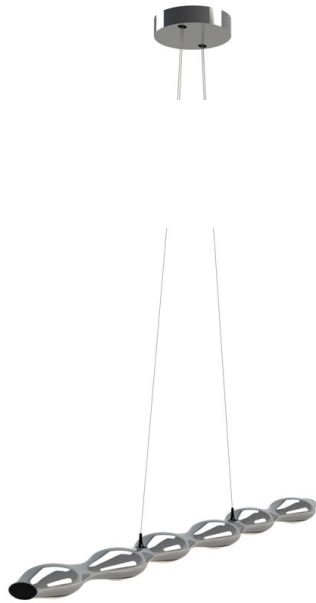

# MOVE ALONG 6

KM02-0

## TECHNISCHE DATEN

Fassung / Leuchtmittel	LED
Montageart	Decken-/Wandaufbau
Lichtaustritt	direkt
Lichtverteilung	symmetrisch
Leuchtenbetriebswirkungsgrad	100 %
Lichtstrom (gesamt)	700 lm
Farbtemperatur	2700 K
CRI (Ra)	>90
Weißindruck	warm white
Werkstoff des Gehäuses	Aluminium
Nennspannung von/bis	220-240 V
Netzfrequenz	50/60 Hz
Leistungsaufnahme	22 W
Betriebsgerät	Treiber
Betriebsgerät enthalten	Ja
Schutzklasse	I
Dimmbar	Ja
Länge	60 mm
Pendellänge von/bis	-/2000 mm
Nettogewicht	0,00 kg
Brandschutz "F"	Ja