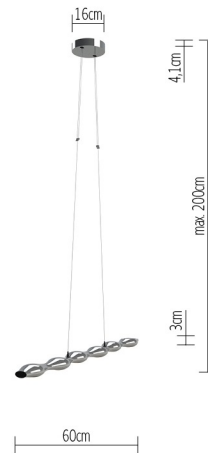

# MOVE ALONG 6

KM02-0

## TECHNISCHE DATEN

Fassung / Leuchtmittel	LED
Montageart	Decken-/Wandaufbau
Lichtaustritt	direkt
Lichtverteilung	symmetrisch
Leuchtenbetriebswirkungsgrad	100 %
Lichtstrom (gesamt)	700 lm
Farbtemperatur	2700 K
CRI (Ra)	>90
Weißindruck	warm white
Werkstoff des Gehäuses	Aluminium
Nennspannung von/bis	220-240 V
Netzfrequenz	50/60 Hz
Leistungsaufnahme	22 W
Betriebsgerät	Treiber
Betriebsgerät enthalten	Ja
Schutzklasse	I
Dimmbar	Ja
Länge	60 mm
Pendellänge von/bis	-/2000 mm
Nettogewicht	0,00 kg
Brandschutz "F"	Ja