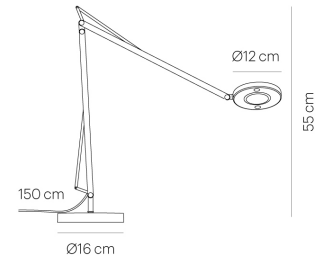

**JOHN TABLE** black  
TC55-2

warmDIM

**TECHNISCHE DATEN**

Fassung / Leuchtmittel	LED
warmDIM	Ja
Leuchtenlichtstrom	700 / 850 / 950 / 1.000   850 lm
Farbtemperatur	2.400 / 2.700 / 3.000 / 3.500   2.700-2.200 K
Farbwiedergabeindex (Ra)	> 90
Nennspannung von/bis	100-240 V
Leistungsaufnahme (max.)	11 W
Betriebsgerät	USB-C
Schutzklasse	II
Energieeffizienz	A - A++
Dimmbar	Ja
Art der Dimmung	Integrierter Taster