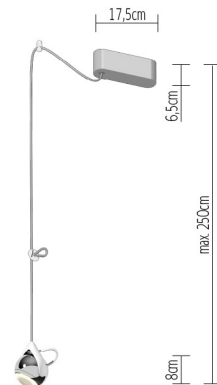

# FALLING STAR SUSPENSION UP chrome/white/white

DS00-0

Produkttyp:	PENDELLEUCHTE
Leuchtmittel:	1x LED Modul 003
Im Lieferumfang enthalten:	Ja
Anzahl Leuchtmittel pro Leuchte:	1

## TECHNISCHE DATEN

Fassung / Leuchtmittel  
Montageart  
Lichtaustritt  
Leuchtenbetriebswirkungsgrad  
Lichtstrom (gesamt)  
Farbtemperatur  
CRI (Ra)  
Weißindruck  
Werkstoff des Gehäuses  
Nennspannung von/bis  
Netzfrequenz  
Leistungsaufnahme  
Betriebsgerät  
Schutzklasse  
Dimmbar  
Art der Dimmung  
Leuchtenköpfe beweglich  
Höhenverstellbar  
Durchmesser  
Farbe der Anschlussleitung  
Pendellänge von/bis  
Nettogewicht  
Sonderlänge möglich  
Sonderlänge max.  
Brandschutz "F"

LED  
Deckenaufbau  
direkt  
71 %  
200 lm  
2700 K  
>90  
warm white  
Aluminium  
220-240 V  
50/60 Hz  
8 W  
Treiber  
II  
Ja  
Phasenabschnitt (elektronisch)  
Ja  
Ja  
80 mm  
weiß  
-/2000 mm  
1,60 kg  
Ja  
12000 mm  
Ja