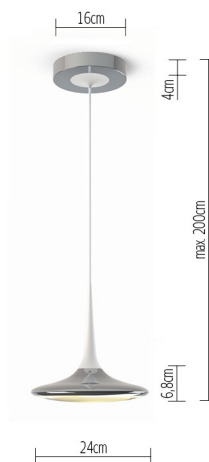

# FALLING LEAF UP alu pol/black

DL00-0

## TECHNISCHE DATEN

Fassung / Leuchtmittel  
Montageart  
Lichtaustritt  
Lichtverteilung  
Leuchtenbetriebswirkungsgrad  
Leuchteneffizienz  
Lichtstrom (gesamt)  
Farbtemperatur  
CRI (Ra)  
Weißsindruck  
Werkstoff des Gehäuses  
Farbe des Gehäuses  
Nennspannung von/bis  
Netzfrequenz  
Leistungsaufnahme  
Betriebsgerät  
Betriebsgerät enthalten  
Schutzklasse  
Dimmbar  
Durchmesser  
Pendellänge von/bis  
Nettogewicht  
Brandschutz "F"

LED  
Decken-/Wandaufbau  
direkt  
symmetrisch  
100 %  
46 lm/W  
1037 lm  
2700 K  
>90  
warm white  
Aluminium / Santoprene  
alu pol / black RAL 9005  
220-240 V  
50/60 Hz  
23 W  
Treiber  
Ja  
II  
Ja  
240 mm  
-/2000 mm  
0,00 kg  
Ja