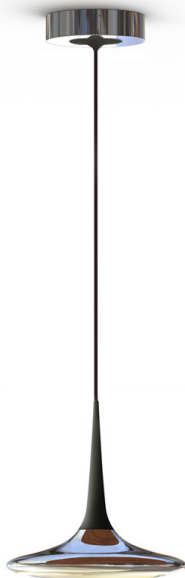

# FALLING LEAF UP alu pol/black

DL00-0

## TECHNISCHE DATEN

Fassung / Leuchtmittel  
Montageart  
Lichtaustritt  
Lichtverteilung  
Leuchtenbetriebswirkungsgrad  
Leuchteneffizienz  
Lichtstrom (gesamt)  
Farbtemperatur  
CRI (Ra)  
Weißsindruck  
Werkstoff des Gehäuses  
Farbe des Gehäuses  
Nennspannung von/bis  
Netzfrequenz  
Leistungsaufnahme  
Betriebsgerät  
Betriebsgerät enthalten  
Schutzklasse  
Dimmbar  
Durchmesser  
Pendellänge von/bis  
Nettogewicht  
Brandschutz "F"

LED  
Decken-/Wandaufbau  
direkt  
symmetrisch  
100 %  
46 lm/W  
1037 lm  
2700 K  
>90  
warm white  
Aluminium / Santoprene  
alu pol / black RAL 9005  
220-240 V  
50/60 Hz  
23 W  
Treiber  
Ja  
II  
Ja  
240 mm  
-/2000 mm  
0,00 kg  
Ja