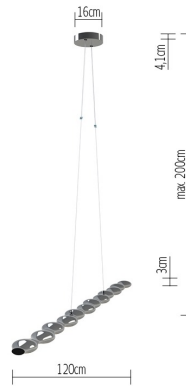

MOVE ALONG 12

KM00-0

TECHNISCHE DATEN

Fassung / Leuchtmittel	LED
Montageart	Decken-/Wandaufbau
Lichtaustritt	direkt
Lichtverteilung	symmetrisch
Leuchtenbetriebswirkungsgrad	100 %
Lichtstrom (gesamt)	1400 lm
Farbtemperatur	2700 K
CRI	>90
Weißseindruck	warm white
Werkstoff des Gehäuses	Aluminium
Nennspannung von/bis	220-240 V
Netzfrequenz	50/60 Hz
Leistungsaufnahme	38 W
Betriebsgerät	Treiber
Schutzklasse	I
Dimmbar	Ja
Länge	120 mm
Pendellänge von/bis	-/2000 mm
Nettogewicht	0,00 kg
Brandschutz "F"	Ja

MOVE ALONG 12

KM00-0

TECHNICAL SPECIFICATIONS

Lamp holder	LED
Mounting method	surface-mounted
Light emission	direct
Light distribution	symmetric
Level of light output efficiency	100 %
Luminous flux (tot.)	1400 lm
Colour temperature	2700 K
CRI	>90
Housing material	Aluminium
Rated voltage (range)	220-240 V
Power frequency	50/60 Hz
Power consumption	38 W
Type of lamp control gear	Driver
Protection class	I
Dimmable	Yes
Length	120 mm
Suspension length	-/2000 mm
Net weight	0,00 kg
Fire protection "F"	Yes