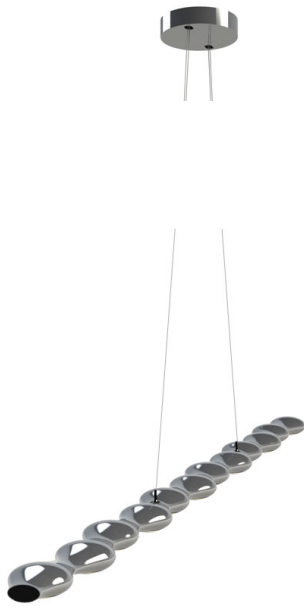

MOVE ALONG 12

KM00-0

TECHNISCHE DATEN

Fassung / Leuchtmittel	LED
Montageart	Decken-/Wandaufbau
Lichtaustritt	direkt
Lichtverteilung	symmetrisch
Leuchtenbetriebswirkungsgrad	100 %
Lichtstrom (gesamt)	1400 lm
Farbtemperatur	2700 K
CRI	>90
Weißseindruck	warm white
Werkstoff des Gehäuses	Aluminium
Nennspannung von/bis	220-240 V
Netzfrequenz	50/60 Hz
Leistungsaufnahme	38 W
Betriebsgerät	Treiber
Schutzklasse	I
Dimmbar	Ja
Länge	120 mm
Pendellänge von/bis	-/2000 mm
Nettogewicht	0,00 kg
Brandschutz "F"	Ja

MOVE ALONG 12

KM00-0

TECHNICAL SPECIFICATIONS

Lamp holder	LED
Mounting method	surface-mounted
Light emission	direct
Light distribution	symmetric
Level of light output efficiency	100 %
Luminous flux (tot.)	1400 lm
Colour temperature	2700 K
CRI	>90
Housing material	Aluminium
Rated voltage (range)	220-240 V
Power frequency	50/60 Hz
Power consumption	38 W
Type of lamp control gear	Driver
Protection class	I
Dimmable	Yes
Length	120 mm
Suspension length	-/2000 mm
Net weight	0,00 kg
Fire protection "F"	Yes