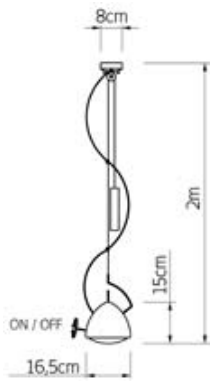

GEORGE UP

black-red

Ausgedelt, in Balance, scheinbar schwebend flutet GEORGE das Licht durch eine mattierte Linse weich nach unten. Der hochglänzende schwarze Leuchtenkopf aus PC-Glas leuchtet von innen tiefdunkelrot oder tiefdunkelgrün. GEORGE SUSPENSION ist höhenverstellbar, hat einen integrierten Schalter und ist dimmbar.