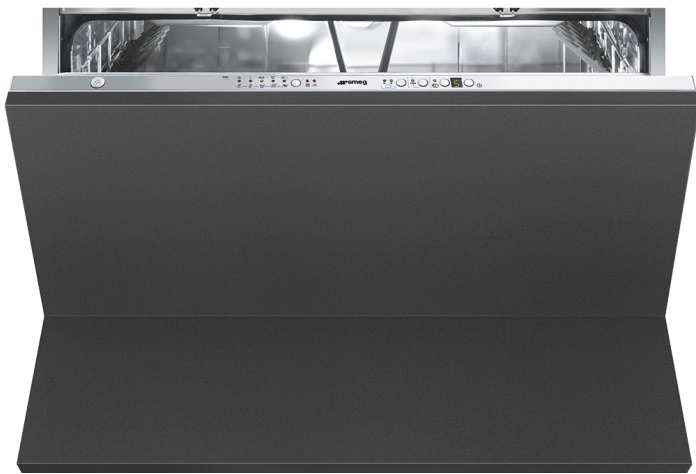

Einbau-Geschirrspüler, Vollintegrierbar,
Horizontal, Möbelkorpus 90 cm, 12 Maßgedecke,
Effizienzklassen A+A
EAN13: 8017709184810

• 12 Maßgedecke • 10 Spülprogramme: Einweichen, Kurz, AUTO 50°C, Normal 65°C, • Schnell / Intensiv, Tellerwärmer, Kristallglas, BIO, • AUTO 60° - 70°C, Intensiv • 5 Spültemperaturen: 38°C, 45°C, 55°C, 65°C, 70°C • Ergonomische Bedien- und Gerätebeladung • Edelstahlblendeneinlage • Digitaldisplay für Startzeitverzögerung, Programm-/Restlaufzeitanzeige • Elektronische Klarspüler und Salznachfüllanzeige • 3-in-1-Funktion • Startzeitvorwahl 1 – 9 h mit Vorspülprogramm • Spülintensität alternierend rechts / links wählbar • 2 Innenbeleuchtungen • Geschirrkorb aus Edelstahl beschichtet mit Tropfschutzsystem • Spülgut bis Ø 32 cm • Edelstahlbottich und -filtersystem • Elektronische Wasserhärteeinstellung (6 Stufen) • Durchlauferhitzer • Kondensationstrocknung • Sicherheits-Scherentürscharniere mit Einklemmschutz • Frontseitig verstellbarer Türgewichtsausgleich • Integriertes Siphon-Abflusssystem mit • Rücksaugenschutz, auch für Hocheinbau • TECHNISCHE DATEN: • Jahresenergieverbrauch in Kilowattstunden basierend auf 280 • Standard-Spülgängen: 289 kWh/a • Jahreswasserverbrauch in Liter basierend auf 280 Standard-Spülgängen: 3220 L/a • Geräuschemission: 43 dB(A) re1 pW • Standardprogramm: ECO • Programmdauer: 180 min./ Zyklus • Energieverbrauch: 1,10 kWh/ Zyklus • El. Gesamtanschlusswert 1,80 kW • Spannung/ Frequenz: 220- 240V/ 50Hz ~ • EFFIZIENZKLASSEN: • Energie A+, Trocknung A • Werte nach Verordnung (EU) 1059/2010

Funktionen

Ausstattungsmerkmale

Auch lieferbar

- KIT93624X - Frontpaneele, Edelstahl, Höhe 36 und 24 cm