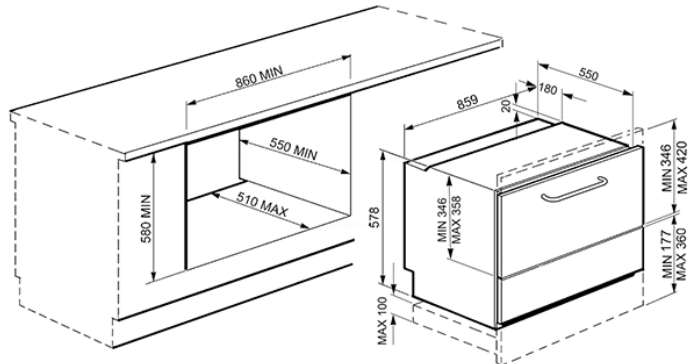

Einbau-Geschirrspüler, Vollintegrierbar,
Horizontal, Möbelkorpus 90 cm, 12 Maßgedecke,
Effizienzklassen A+A
EAN13: 8017709184810

• 12 Maßgedecke • 10 Spülprogramme: Einweichen, Kurz, AUTO 50°C, Normal 65°C, • Schnell / Intensiv, Tellerwärmer, Kristallglas, BIO, • AUTO 60° - 70°C, Intensiv • 5 Spültemperaturen: 38°C, 45°C, 55°C, 65°C, 70°C • Ergonomische Bedien- und Gerätebeladung • Edelstahlblendeneinlage • Digitaldisplay für Startzeitverzögerung, Programm-/Restlaufzeitanzeige • Elektronische Klarspüler und Salznachfüllanzeige • 3-in-1-Funktion • Startzeitvorwahl 1 – 9 h mit Vorspülprogramm • Spülintensität alternierend rechts / links wählbar • 2 Innenbeleuchtungen • Geschirrkorb aus Edelstahl beschichtet mit Tropfschutzsystem • Spülgut bis Ø 32 cm • Edelstahlbottich und -filtersystem • Elektronische Wasserhärteeinstellung (6 Stufen) • Durchlauferhitzer • Kondensationstrocknung • Sicherheits-Scherentürscharniere mit Einklemmschutz • Frontseitig verstellbarer Türgewichtsausgleich • Integriertes Siphon-Abflusssystem mit • Rücksaugenschutz, auch für Hocheinbau • TECHNISCHE DATEN: • Jahresenergieverbrauch in Kilowattstunden basierend auf 280 • Standard-Spülgängen: 289 kWh/a • Jahreswasserverbrauch in Liter basierend auf 280 Standard-Spülgängen: 3220 L/a • Geräuschemission: 43 dB(A) re1 pW • Standardprogramm: ECO • Programmdauer: 180 min./ Zyklus • Energieverbrauch: 1,10 kWh/ Zyklus • El. Gesamtanschlusswert 1,80 kW • Spannung/ Frequenz: 220- 240V/ 50Hz ~ • EFFIZIENZKLASSEN: • Energie A+, Trocknung A • Werte nach Verordnung (EU) 1059/2010

Funktionen

Ausstattungsmerkmale

Auch lieferbar

- KIT93624X - Frontpaneele, Edelstahl, Höhe 36 und 24 cm