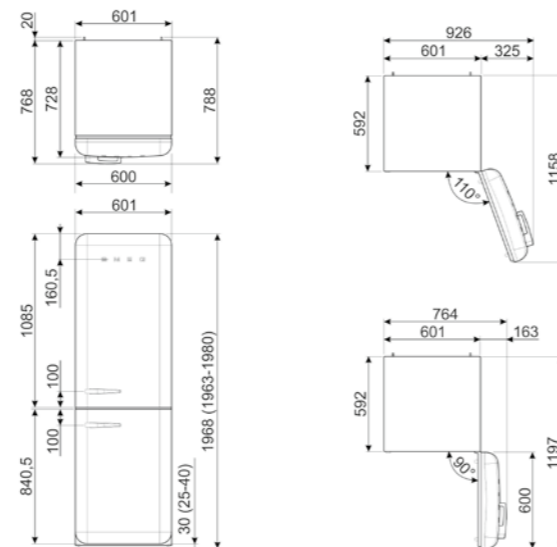

- Cadillac Pink
  FAB32RPK3 Rechtsanschlag
  FAB32LPK3 Linksanschlag
- Limettengrün
  FAB32RLI3 Rechtsanschlag
- Pastellgrün
  FAB32RPG3 Rechtsanschlag
  FAB32LPG3 Linksanschlag
- Polarsilber Metallic
  FAB32RSV3 Rechtsanschlag
  FAB32LSV3 Linksanschlag
- Pastellblau
  FAB32RPB3 Rechtsanschlag
  FAB32LPB3 Linksanschlag
- Dunkelblau
  FAB32RBE3 Rechtsanschlag
- Schwarz
  FAB32RBL3 Rechtsanschlag
  FAB32LBL3 Linksanschlag
- Orange
  FAB32ROR3 Rechtsanschlag
  FAB32LOR3 Linksanschlag
- Rot
  FAB32RRD3 Rechtsanschlag
  FAB32LRD3 Linksanschlag
- Creme
  FAB32RCR3 Rechtsanschlag
  FAB32LCR3 Linksanschlag
- Weiß
  FAB32RVH3 Rechtsanschlag
  FAB32LVH3 Linksanschlag