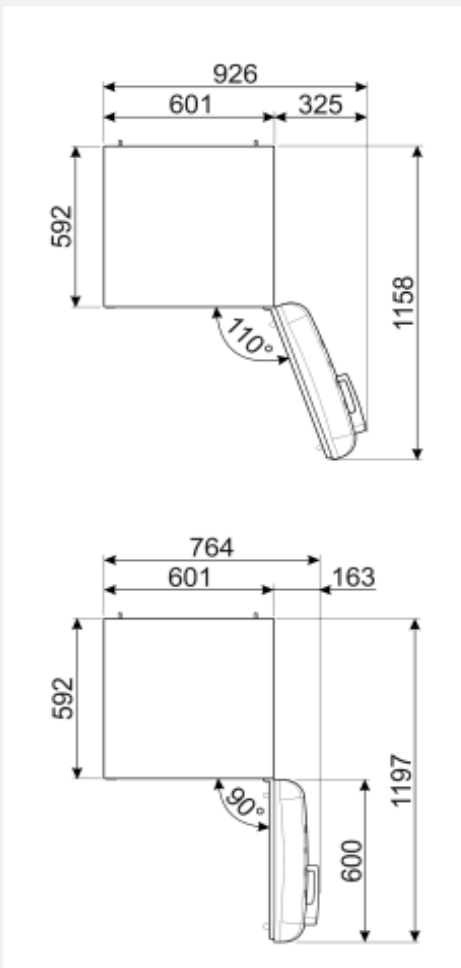

Technische Daten

- Energieeffizienzklasse **A+++**
  (auf einer Skala von D bis A+++)
- Spannung/Frequenz: **220-240V/50Hz ~**
- Energieverbrauch / Jahr: **178 kWh/a**
- Klimaklasse: **SN - T**
- Gefriervermögen: **5 kg/24h**
- Störlagerzeit: **40h**
- Geräuschemission: **37 dB(A) re 1pW**
- 1 elektronisch gesteuertes **Inverter Kompressor** mit variabler Geschwindigkeit

Werte nach Verordnung (EU) 1060/2010

EAN13 : 8017709262358

Voraussichtliche Verfügbarkeit: 09/2018

Ersetzt Modell : FAB32RXN1

Erstellt am : 30.08.2018