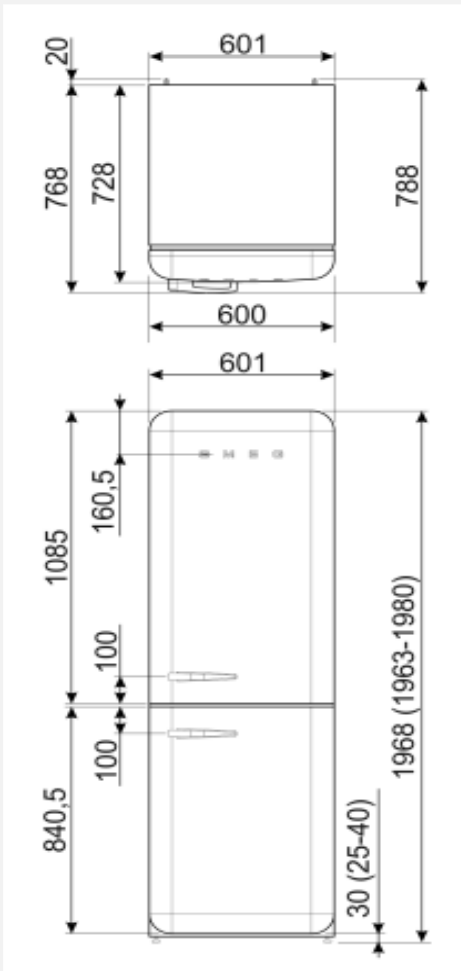

### Ästhetik / Ausstattung

- 2 Türen, Türanschlag rechts
- 50`s Retro-Style Gerätetür, bombiert
- 50`s Retro-Style Innenausstattung
- Gerätegehäuse / Tür in Polarsilber Metallic
- Türgriff / SMEG – Logo im Edelstahl-Design

### Kühlteil

- Nutzinhalt Frischhaltefach: **204 l**
- Nutzinhalt **0°C – Zone** : **30 l**
- Nutzinhalt gesamt : **234 l**
- **Elektronische Temperaturregelung**
- **LED – Digitaldisplay** weiß, elektronische **Soft – Touch** Bedienung und **getrennte Temperaturanzeige**
- **Funktionen: Eco, Holiday, Schnellgefrieren, Schnellkühlen**
- **Multi Flow - Umluftkühlung**
- **1 Life Plus °C - Zone (nahe 0°C)**, Schublade mit transparentem Sichtfenster, rollengeführt
- **2 Flächenbündige LED - Innenlichtleisten**
- **1 Obst/Gemüse-Schublade** mit transparentem Sichtfenster, rollengeführt

### Gefrierteil

- Nutzinhalt Gefrierfach: \*\*\*\* **97 l**
- **NO FROST** - Abtauautomatik, sensorgesteuert
- Funktion **Automatik - Schnellgefrieren**
- **3** Gefrierschubladen
- **2** Abstellflächen aus Sicherheitsglas
- **2** Kälteakkus