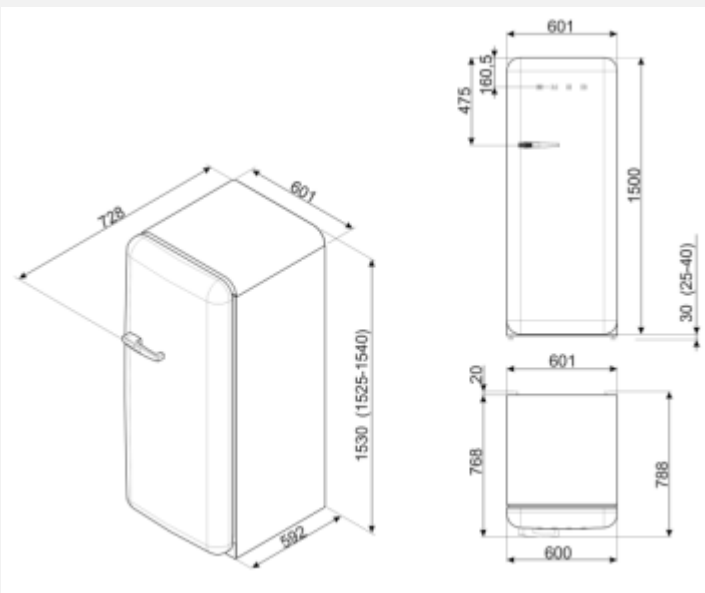

EAN13 : 8017709260798

Voraussichtliche Verfügbarkeit: 09/2018

Ersetzt Modell : FAB28RUJ1

Erstellt am : 05.09.2018