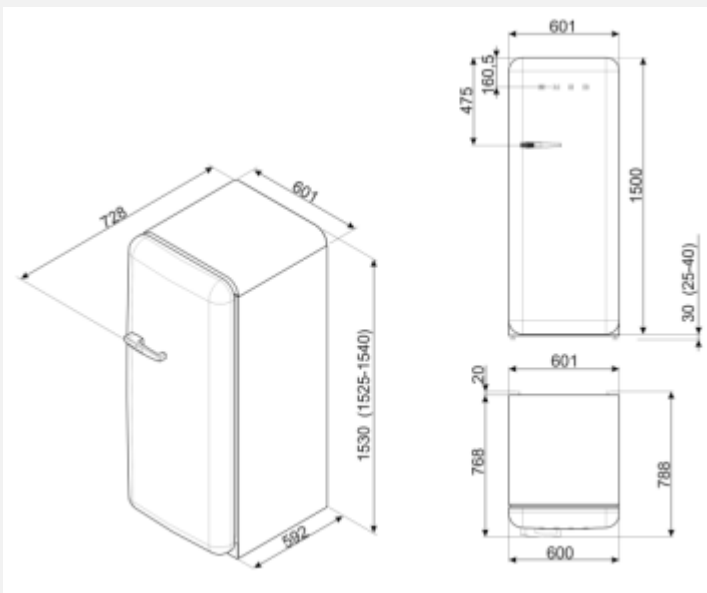

EAN13 : 8017709259181

Voraussichtliche Verfügbarkeit: 09/2018

Ersetzt Modell : FAB28RAZ1

Erstellt am : 05.09.2018