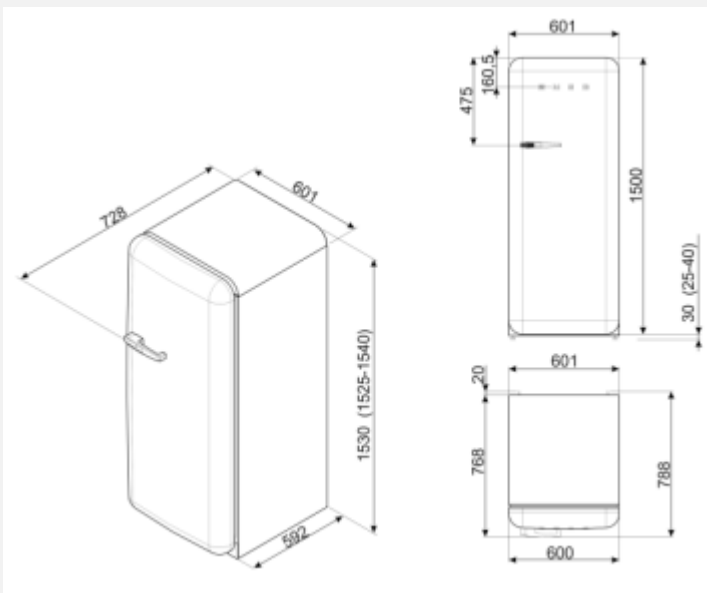

EAN13 : 8017709267322

Voraussichtliche Verfügbarkeit: 09/2018

Ersetzt Modell : FAB28RIT1

Erstellt am : 05.09.2018