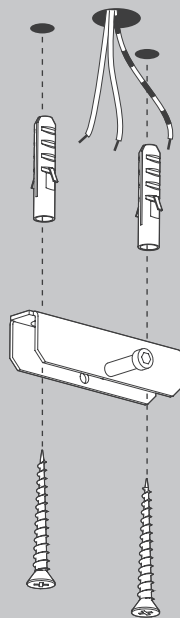

NL

Voor montage, vervanging en reiniging de lamp van het stroomnet loskoppelen.  
De lamp alleen binnen gebruiken. Om alleen te verbinden door een erkend elektricien.

3x

3x

1x

2x

01

M 1:1

Ø 6 mm

03