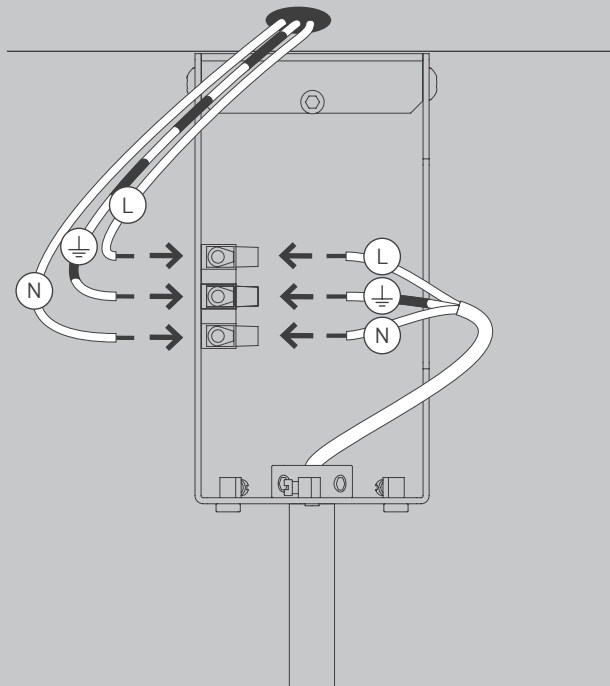

NL

Voor montage, vervanging en reiniging de lamp van het stroomnet loskoppelen.  
De lamp alleen binnen gebruiken. Om alleen te verbinden door een erkend elektricien.

3x

3x

1x

2x

01

M 1:1

# OPTION

06

07

08

OPTION

OPTION

10

3×33W