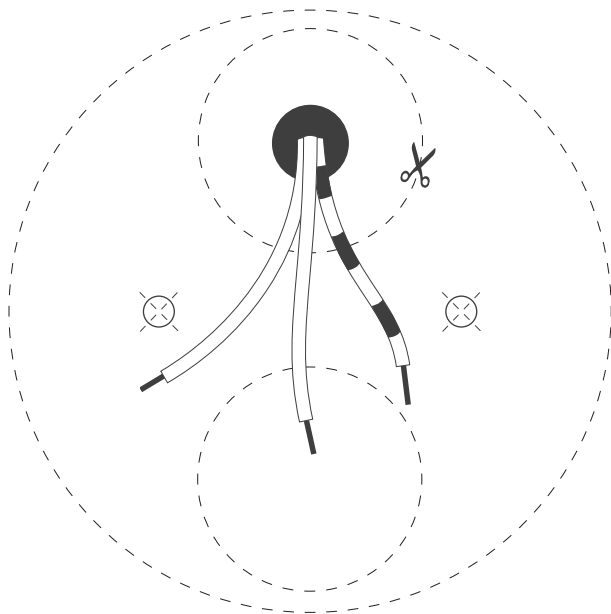

NL

Voor montage, vervanging en reiniging de lamp van het stroomnet loskoppelen.  
De lamp alleen binnen gebruiken. Om alleen te verbinden door een erkend elektricien.

3x

3x

1x

2x

01

M 1:1