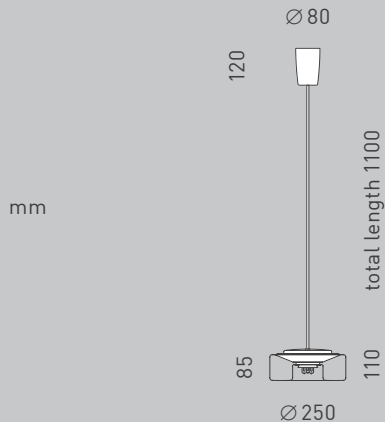

CURLING Suspension Tube Halogen M

3x33W HALOGEN ECO

2700K 1380 lumen

primär/primary 220 - 240V, 50 - 60Hz

kg

3,2