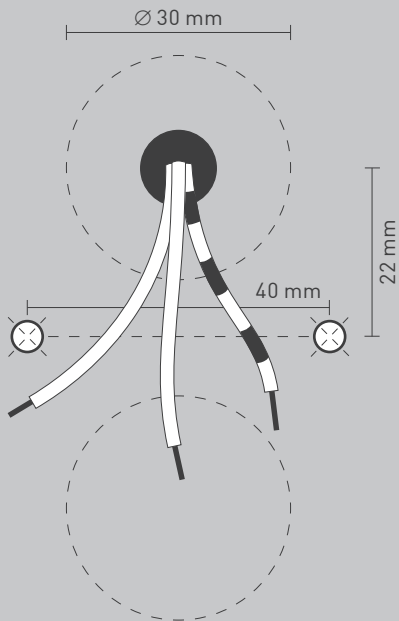

NL

Voor montage, vervanging en reiniging de lamp van het stroomnet loskoppelen.  
De lamp alleen binnen gebruiken. Om alleen te verbinden door een erkend elektricien.

3x

3x

1x

2x

01

M 1:1

Ø 6 mm

03