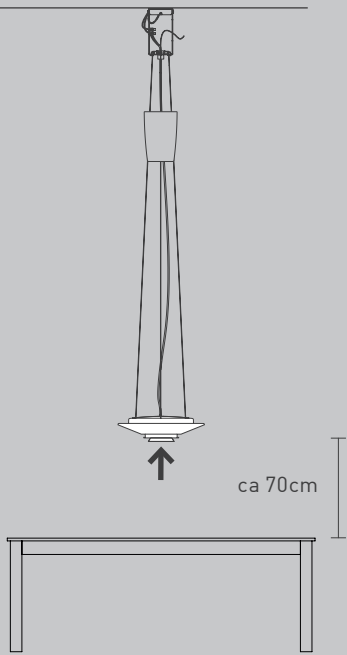

NL

Voor montage, vervanging en reiniging de lamp van het stroomnet loskoppelen.  
De lamp alleen binnen gebruiken. Om alleen te verbinden door een erkend elektricien.

3x

3x

1x

2x

01

$\varnothing 6 \text{ mm}$

M 1:1

Ø 6 mm

03

05

06

ca 70cm

07

09