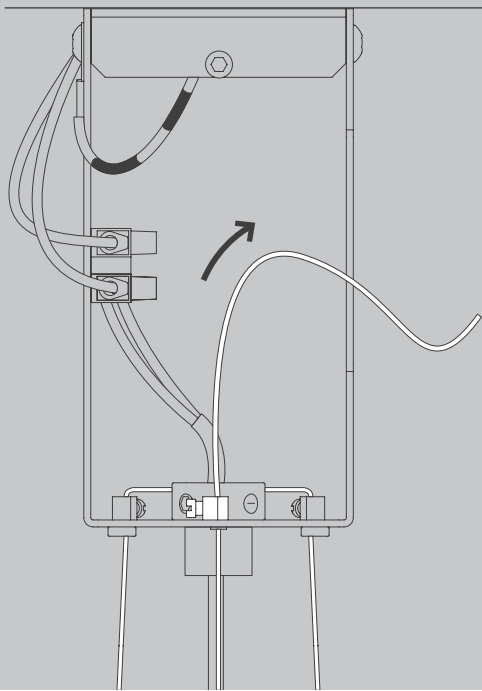

NL

Voor montage, vervanging en reiniging de lamp van het stroomnet loskoppelen.  
De lamp alleen binnen gebruiken. Om alleen te verbinden door een erkend elektricien.

3x

3x

1x

2x

01

$\varnothing 6 \text{ mm}$

M 1:1

Ø 6 mm

03

05

06

ca 70cm

07

09