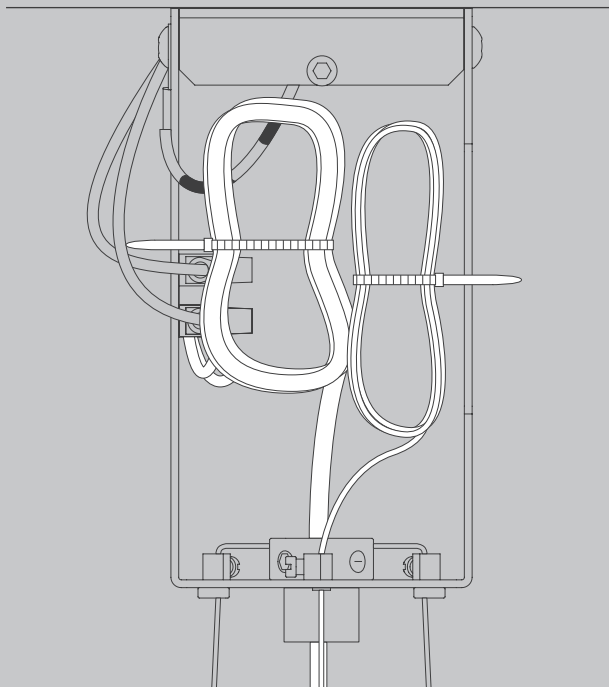

NL

Voor montage, vervanging en reiniging de lamp van het stroomnet loskoppelen.  
De lamp alleen binnen gebruiken. Om alleen te verbinden door een erkend elektricien.

3x

3x

1x

2x

01

$\varnothing 6 \text{ mm}$

M 1:1

Ø 6 mm

03

05

06

ca 70cm

07

09