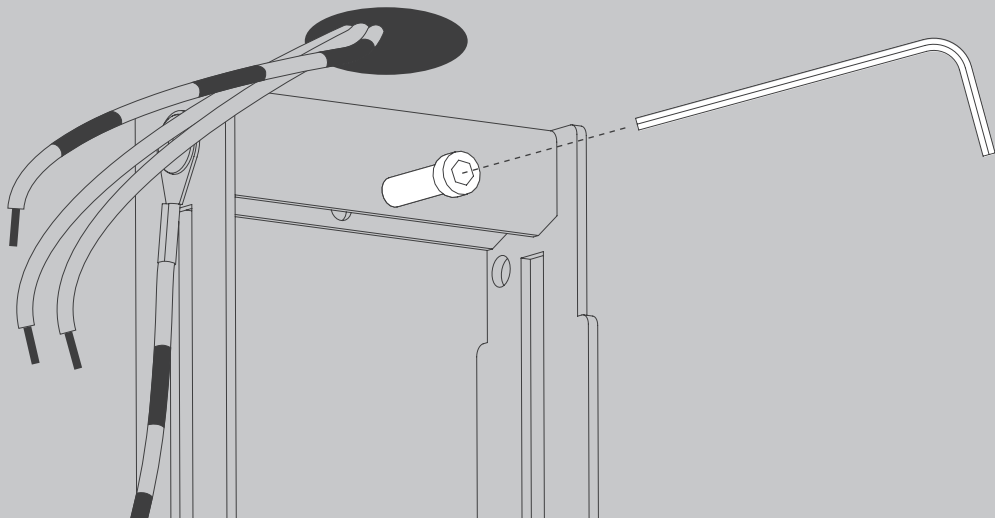

NL

Voor montage, vervanging en reiniging de lamp van het stroomnet loskoppelen.  
De lamp alleen binnen gebruiken. Om alleen te verbinden door een erkend elektricien.

3x

3x

1x

2x

01

$\varnothing 6 \text{ mm}$

M 1:1

Ø 6 mm

03

05

06

ca 70cm

07

09