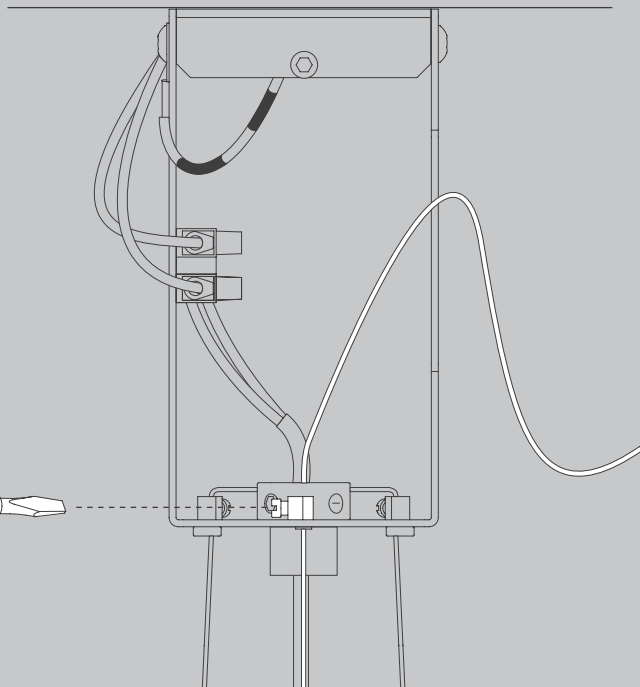

NL

Voor montage, vervanging en reiniging de lamp van het stroomnet loskoppelen.  
De lamp alleen binnen gebruiken. Om alleen te verbinden door een erkend elektricien.

3x

3x

1x

2x

01

$\varnothing 6 \text{ mm}$

M 1:1

Ø 6 mm

03

05

06

ca 70cm

07

09