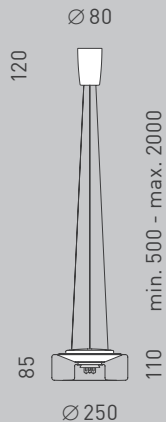

M 1:1

Ø 6 mm

03

05

06

ca 70cm

07

09

2x

11

OPTION

OPTION

13

3x33W

- D Technische Änderungen und Irrtümer vorbehalten.
- GB Subject to technical modifications and errors.
- F Sous réserve de modifications techniques et d'erreurs.
- I Cambiamenti di errori e tecnici vorbehalten riservati error-en wijzigingen tecnico.
- E Se reserva el derecho a realizar modificaciones técnicas.
- NL Error en technische wijzigingen vorbehalten.

## CURLING Suspension Rope Halogen M

mm

 **3x33W HALOGEN ECO**

2700K 1380 lumen

primär/primary 220 - 240V, 50 - 60Hz

kg

3,0

serien  
.lighting