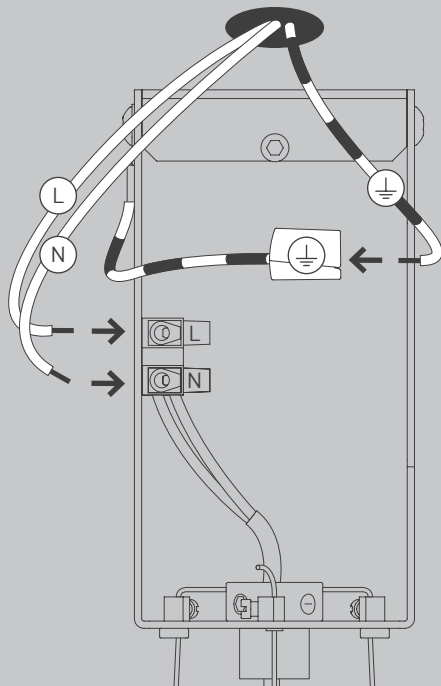

NL

Voor montage, vervanging en reiniging de lamp van het stroomnet loskoppelen.  
De lamp alleen binnen gebruiken. Om alleen te verbinden door een erkend elektricien.

3x

3x

1x

2x

01

$\varnothing 6 \text{ mm}$

M 1:1

Ø 6 mm

03

05

06

ca 70cm

07

09