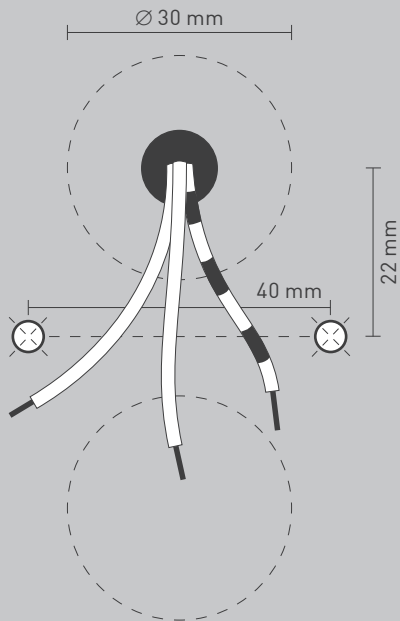

NL

Voor montage, vervanging en reiniging de lamp van het stroomnet loskoppelen.  
De lamp alleen binnen gebruiken. Om alleen te verbinden door een erkend elektricien.

3x

3x

1x

2x

01

$\varnothing 6 \text{ mm}$

M 1:1

Ø 6 mm

03

05

06

ca 70cm

07

09