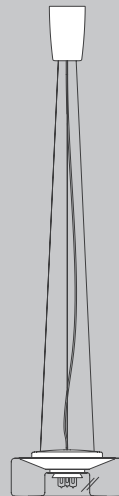

# CURLING Suspension Rope Halogen M

Design da Costa & Wolf

D

Vor Montage, Leuchtmittelwechsel und Reinigung Leuchte vom Netz trennen!  
Die Leuchte nur im Innenbereich einsetzen! Nur von Elektrofachkraft anzuschließen!

NL

Voor montage, vervanging en reiniging de lamp van het stroomnet loskoppelen.  
De lamp alleen binnen gebruiken. Om alleen te verbinden door een erkend elektricien.

3x

3x

1x

2x

01

$\varnothing 6 \text{ mm}$

M 1:1

Ø 6 mm

03

05

06

ca 70cm

07

09