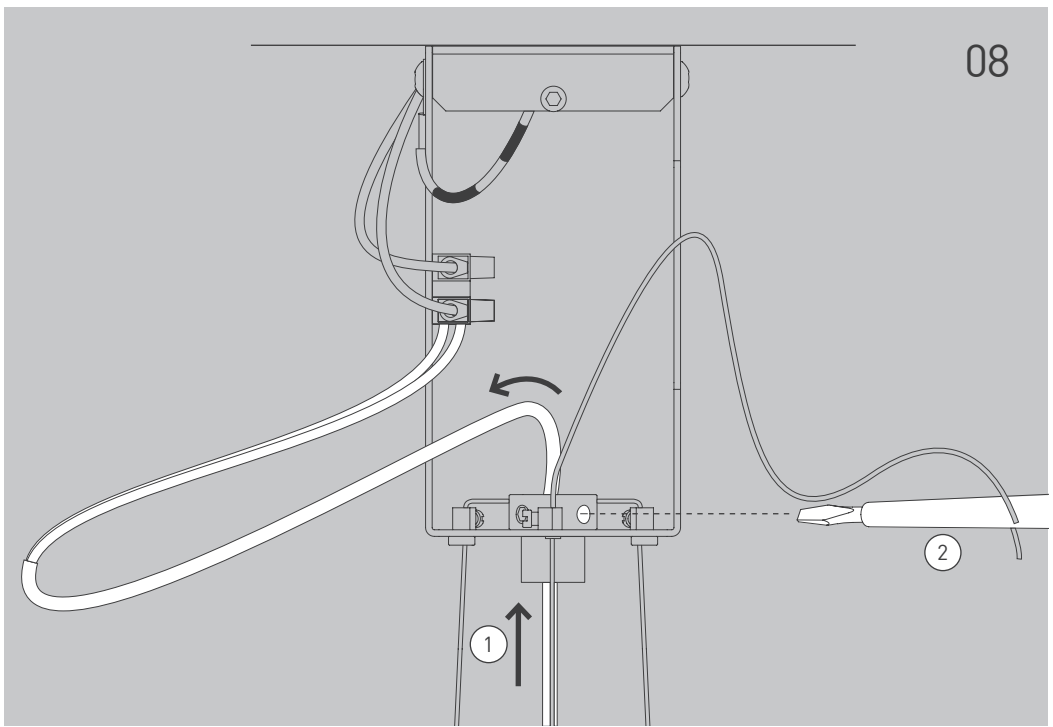

NL

Voor montage, vervanging en reiniging de lamp van het stroomnet loskoppelen.  
De lamp alleen binnen gebruiken. Om alleen te verbinden door een erkend elektricien.

3x

3x

1x

2x

01

$\varnothing 6 \text{ mm}$

M 1:1

Ø 6 mm

03

05

06

ca 70cm

07

09