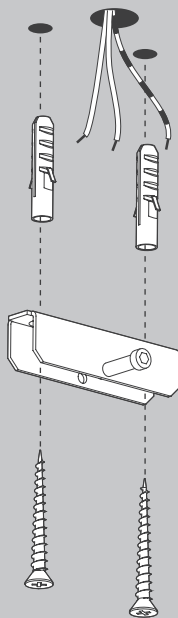

NL

Voor montage, vervanging en reiniging de lamp van het stroomnet loskoppelen.  
De lamp alleen binnen gebruiken. Om alleen te verbinden door een erkend elektricien.

3x

3x

1x

2x

01

$\varnothing 6 \text{ mm}$

M 1:1

Ø 6 mm

03

05

06

ca 70cm

07

09