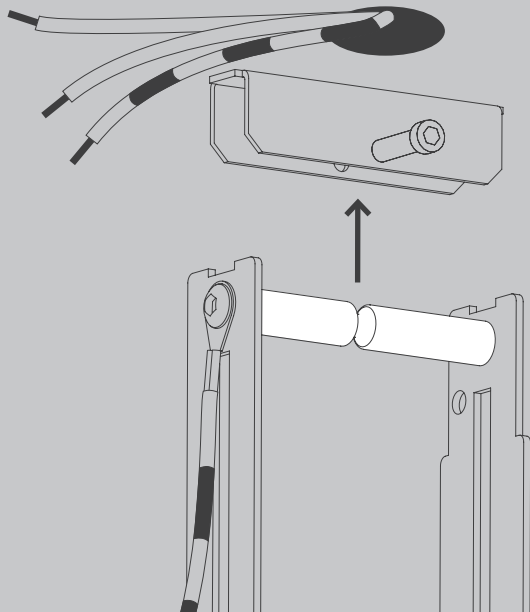

NL

Voor montage, vervanging en reiniging de lamp van het stroomnet loskoppelen.  
De lamp alleen binnen gebruiken. Om alleen te verbinden door een erkend elektricien.

3x

3x

1x

2x

01

$\varnothing 6 \text{ mm}$

M 1:1

Ø 6 mm

03

05

06

ca 70cm

07

09