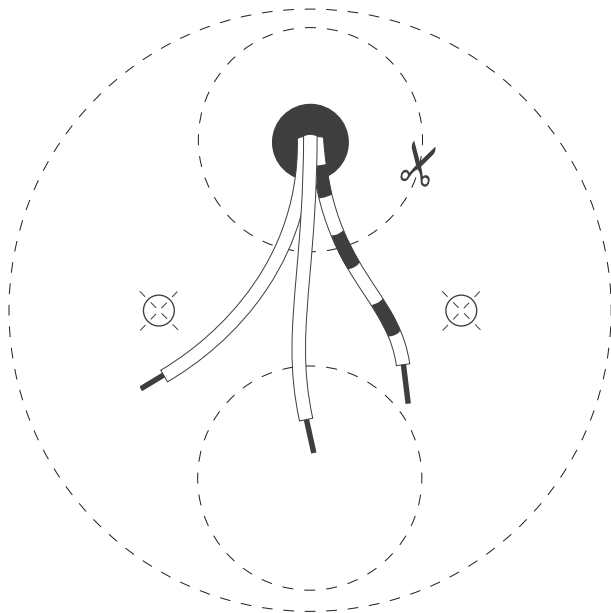

NL

Voor montage, vervanging en reiniging de lamp van het stroomnet loskoppelen.  
De lamp alleen binnen gebruiken. Om alleen te verbinden door een erkend elektricien.

3x

3x

1x

2x

01

$\varnothing 6 \text{ mm}$

M 1:1

Ø 6 mm

03

05

06

ca 70cm

07

09