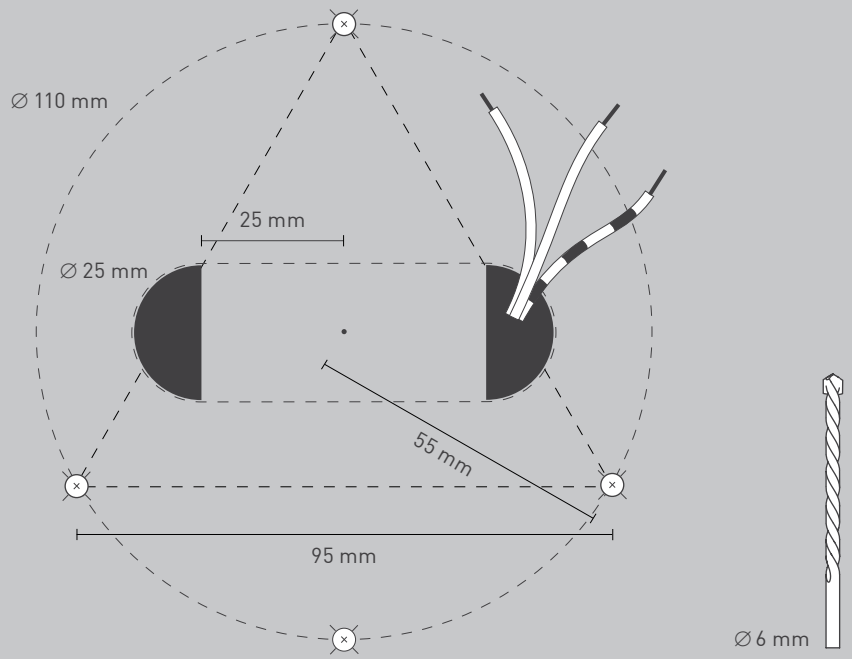

NL

Voor montage, vervanging en reiniging de lamp van het stroomnet loskoppelen.  
De lamp alleen binnen gebruiken. Om alleen te verbinden door een erkend elektricien.

3x

3x

1x

01

M 1:1

3x 