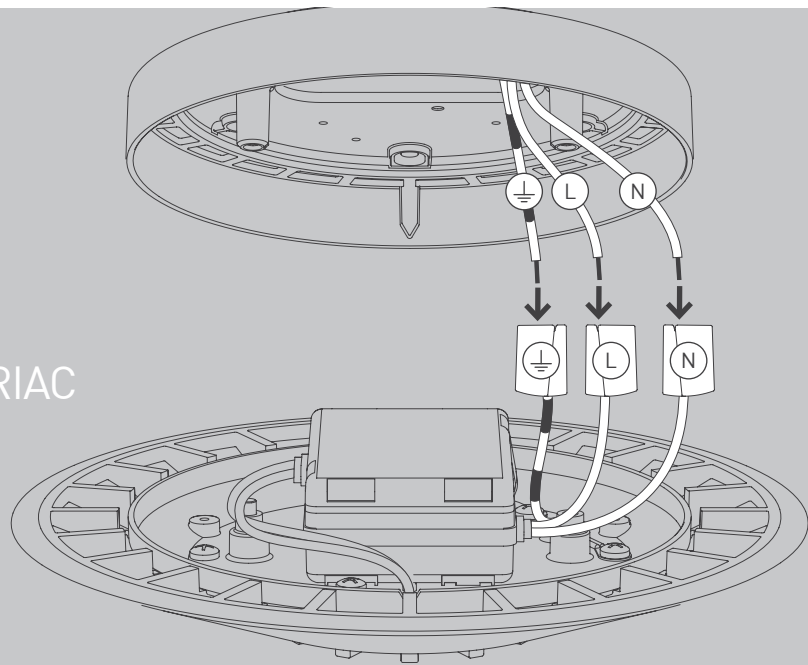

03

13W
© TRIAC