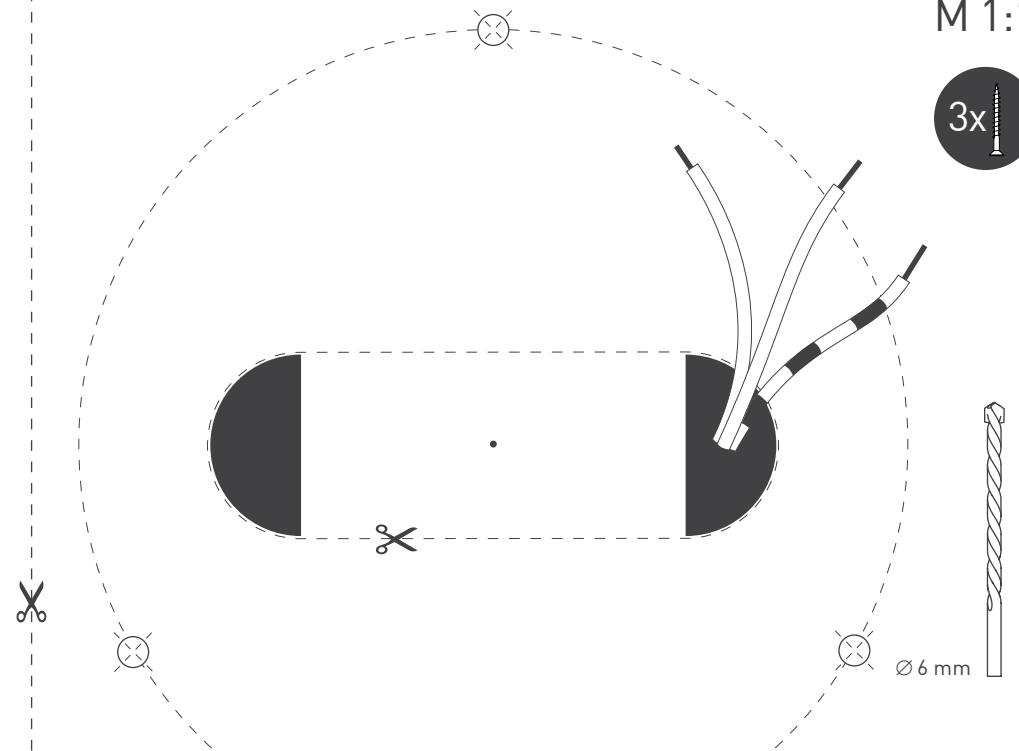

NL

Voor montage, vervanging en reiniging de lamp van het stroomnet loskoppelen.  
De lamp alleen binnen gebruiken. Om alleen te verbinden door een erkend elektricien.

3x

3x

1x

01

M 1:1

3x 