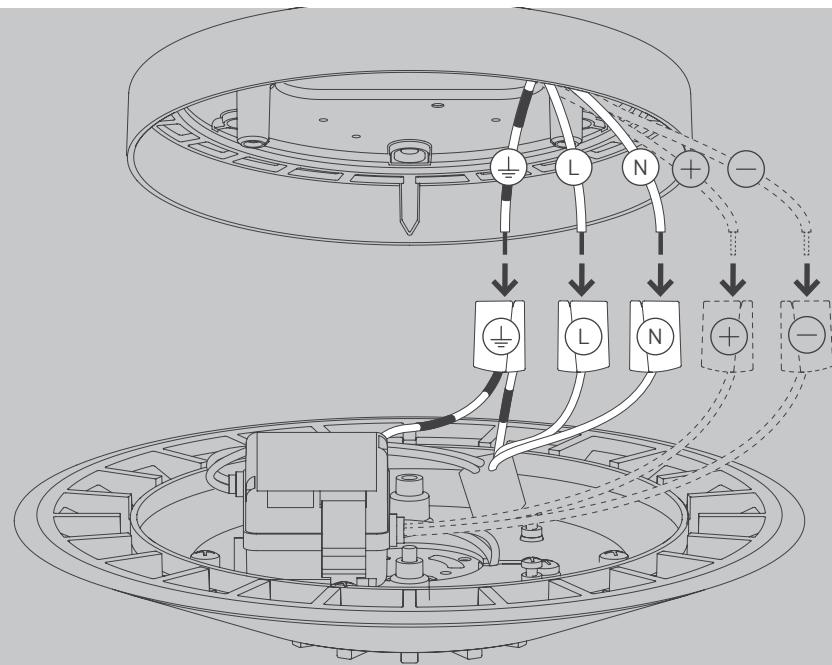

03

24W
© 1-10V