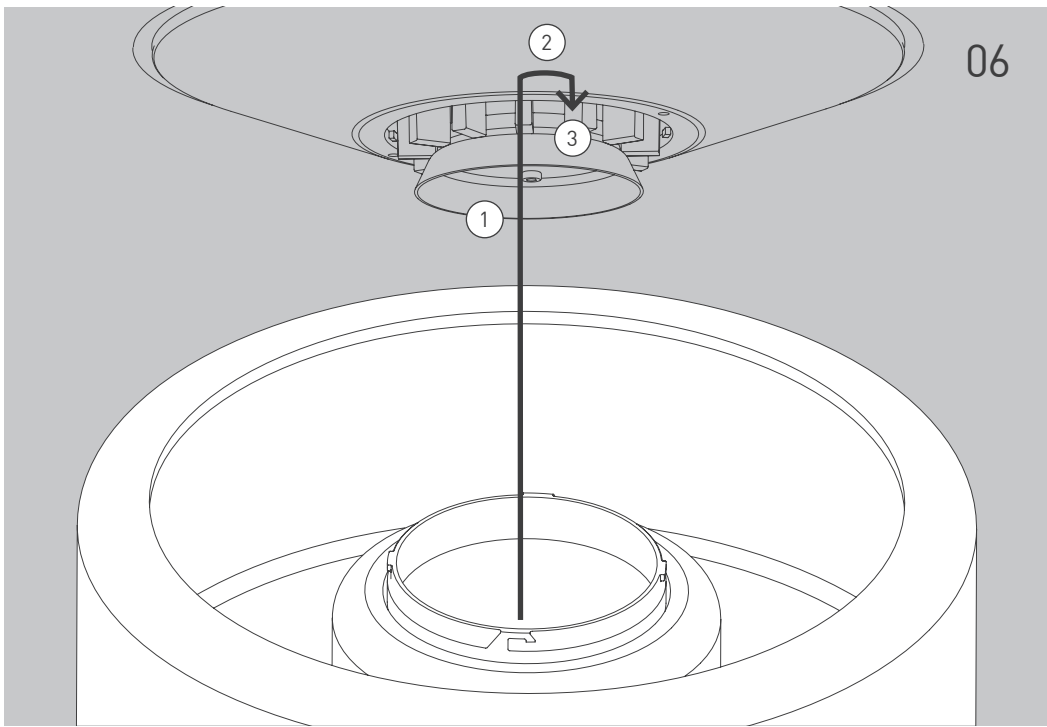

NL

Voor montage, vervanging en reiniging de lamp van het stroomnet loskoppelen.  
De lamp alleen binnen gebruiken. Om alleen te verbinden door een erkend elektricien.

3x

3x

1x

01

M 1:1

Ø 6 mm

M 1:1

Ø 6 mm

03

05

OPTION

OPTION

07

3x33W