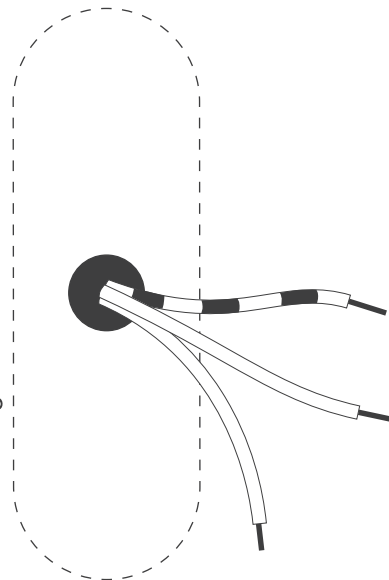

NL

Voor montage, vervanging en reiniging de lamp van het stroomnet loskoppelen.  
De lamp alleen binnen gebruiken. Om alleen te verbinden door een erkend elektricien.

3x

3x

1x

01

M 1:1

Ø 6 mm

M 1:1

Ø 6 mm

03

05

OPTION

OPTION

07

3x33W