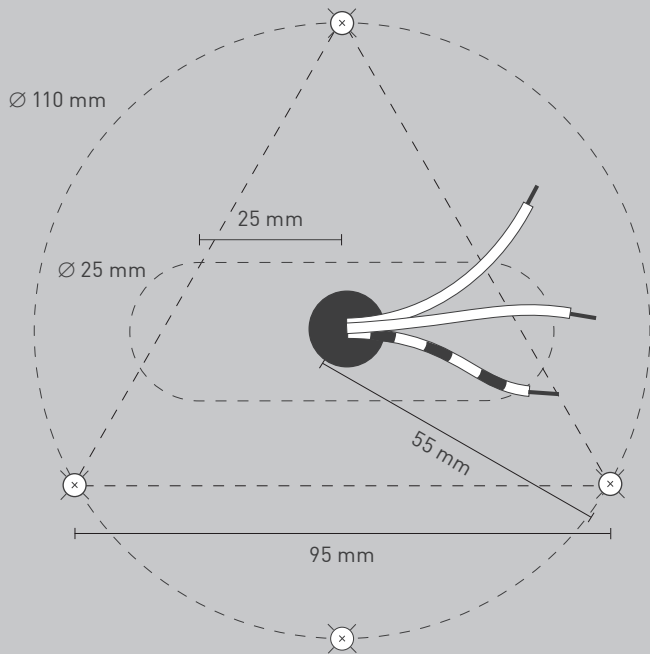

NL

Voor montage, vervanging en reiniging de lamp van het stroomnet loskoppelen.  
De lamp alleen binnen gebruiken. Om alleen te verbinden door een erkend elektricien.

3x

3x

1x

01

M 1:1

Ø 6 mm

M 1:1

Ø 6 mm

03

05

OPTION

OPTION

07

3x33W