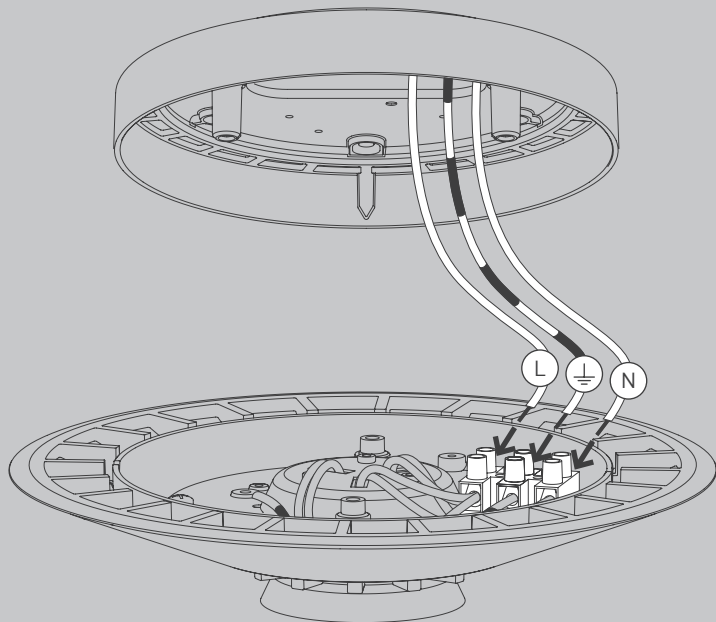

NL

Voor montage, vervanging en reiniging de lamp van het stroomnet loskoppelen.  
De lamp alleen binnen gebruiken. Om alleen te verbinden door een erkend elektricien.

3x

3x

1x

01

M 1:1

Ø 6 mm

M 1:1

Ø 6 mm

03

05

OPTION

OPTION

07

3x33W