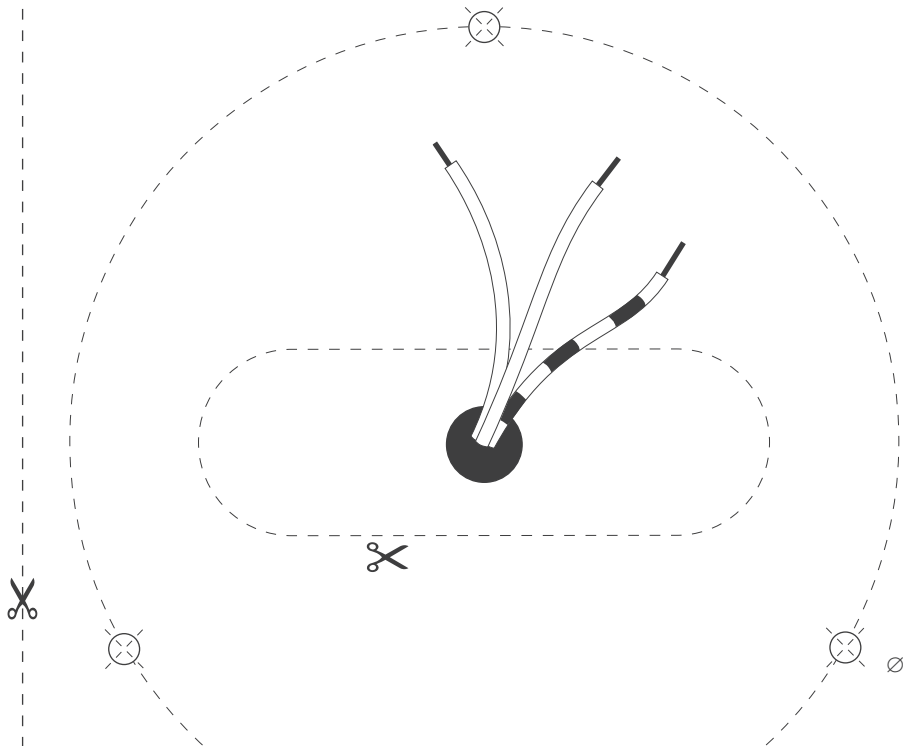

NL

Voor montage, vervanging en reiniging de lamp van het stroomnet loskoppelen.  
De lamp alleen binnen gebruiken. Om alleen te verbinden door een erkend elektricien.

3x

3x

1x

01

M 1:1

Ø 6 mm

M 1:1

Ø 6 mm

03

05

OPTION

OPTION

07

3x33W