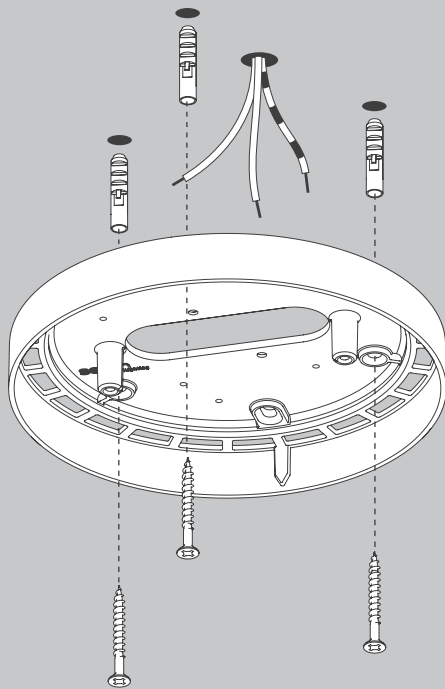

NL

Voor montage, vervanging en reiniging de lamp van het stroomnet loskoppelen.  
De lamp alleen binnen gebruiken. Om alleen te verbinden door een erkend elektricien.

3x

3x

1x

01

M 1:1

Ø 6 mm

M 1:1

Ø 6 mm

03

05

OPTION

OPTION

07

3x33W