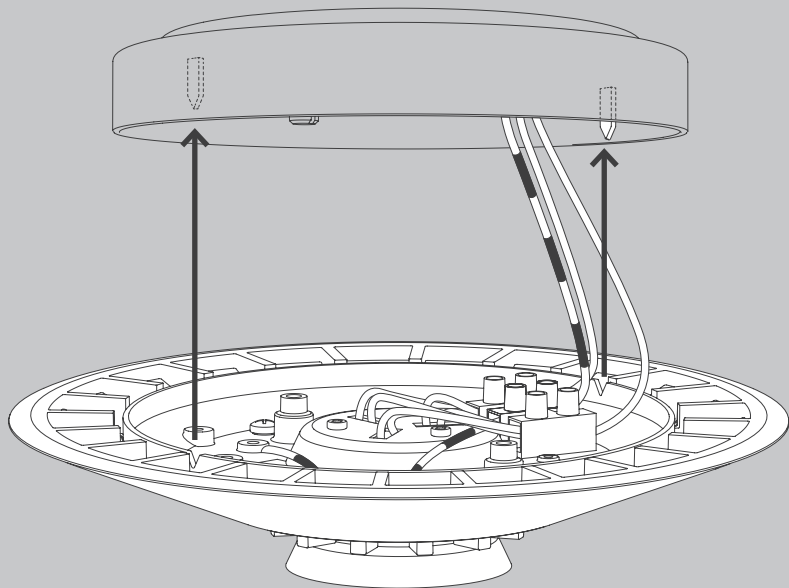

NL

Voor montage, vervanging en reiniging de lamp van het stroomnet loskoppelen.  
De lamp alleen binnen gebruiken. Om alleen te verbinden door een erkend elektricien.

3x

3x

1x

01

M 1:1

Ø 6 mm

M 1:1

Ø 6 mm

03

05

OPTION

OPTION

07

3x33W