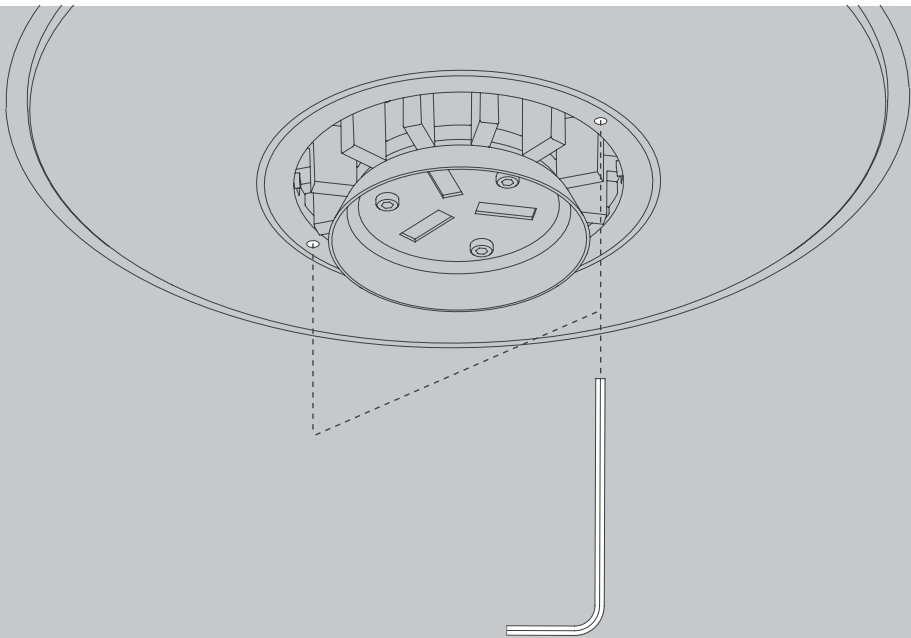

NL

Voor montage, vervanging en reiniging de lamp van het stroomnet loskoppelen.  
De lamp alleen binnen gebruiken. Om alleen te verbinden door een erkend elektricien.

3x

3x

1x

01

M 1:1

Ø 6 mm

M 1:1

Ø 6 mm

03

05

OPTION

OPTION

07

3x33W