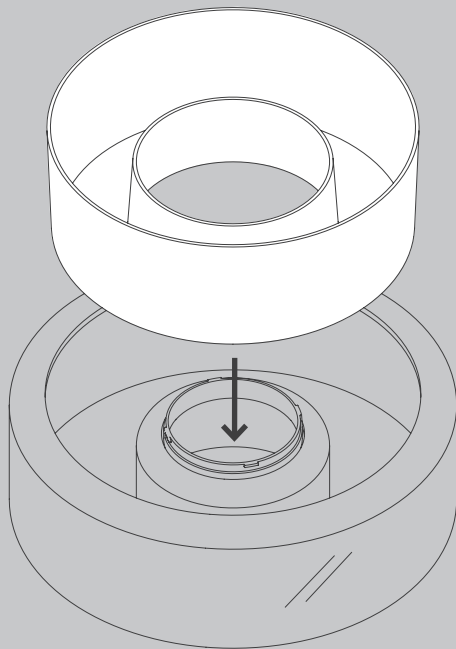

NL

Voor montage, vervanging en reiniging de lamp van het stroomnet loskoppelen.  
De lamp alleen binnen gebruiken. Om alleen te verbinden door een erkend elektricien.

3x

3x

1x

01

M 1:1

Ø 6 mm

M 1:1

Ø 6 mm

03

05

OPTION

OPTION

07

3x33W