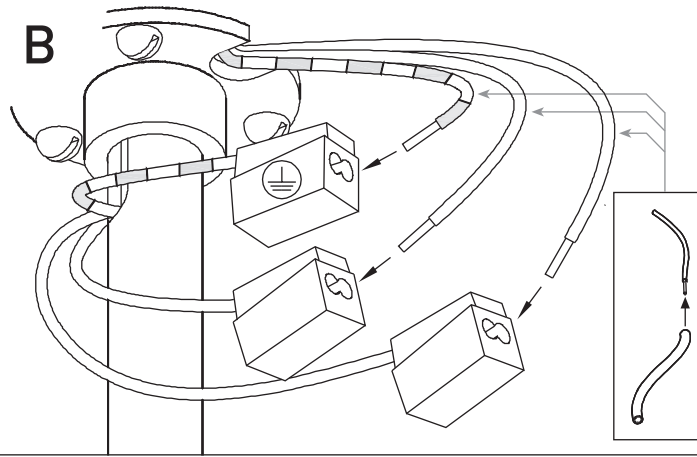

	medium	large
mm		
kg		
	max. 100 W B15d 	max. 150 W E27  max. 32 W Gx24q 
	CE	

ANNEX SUSPENSION

serien
.lighting

serien Raumleuchten GmbH Hainhäuser Str. 3-7 D-63110 Rodgau

Design Uwe Fischer

- Ⓓ Vor Montage der Leuchte Sicherung ausschalten.
Nur das beigelegte Montagematerial verwenden.
- ⒼⒹ Disconnect fuse prior to installation.
Use only the enclosed mounting material.
- Ⓕ Pour la pose de luminaire, couper le courant!
- Ⓘ Assicurarsi che la lampada si spenta prima del montaggio!

A

B

C

D

- Ⓓ Den Glasschirm beim Anbringen nicht zu hoch über die Gummilippe stülpen, da sonst der Glas- bzw. Aluminiumkegel den weißen Reflektor beschädigt!
- ⒼⒹ When mounting the glass shade be careful not to upend it too far over the sealing lip. Otherwise the glass or aluminium cone might damage the white reflector.