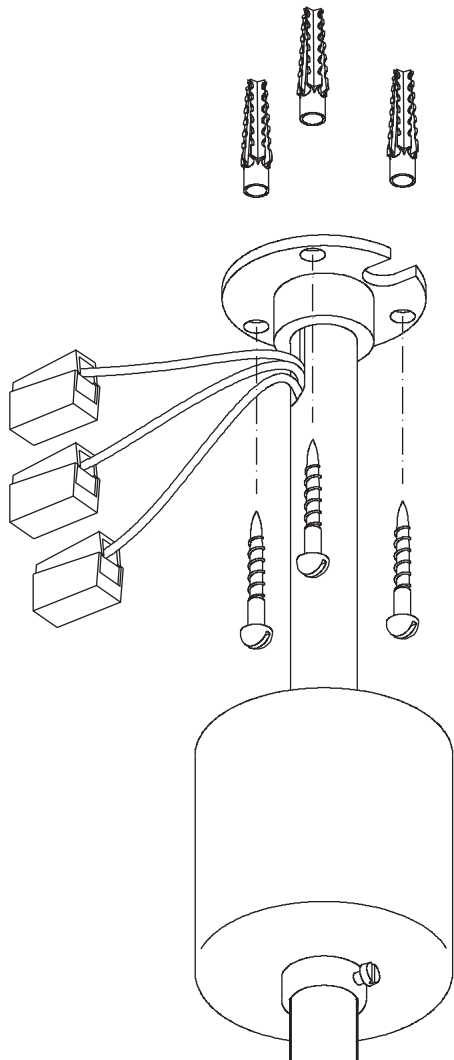

	medium	large
mm		
kg		
	max. 100 W B15d 	max. 150 W E27  max. 32 W Gx24q 
	CE	

ANNEX SUSPENSION

serien
.lighting

serien Raumleuchten GmbH Hainhäuser Str. 3-7 D-63110 Rodgau

Design Uwe Fischer

- Ⓓ Vor Montage der Leuchte Sicherung ausschalten.
Nur das beigelegte Montagematerial verwenden.
- ⒼⒹ Disconnect fuse prior to installation.
Use only the enclosed mounting material.
- Ⓕ Pour la pose de luminaire, couper le courant!
- Ⓘ Assicurarsi che la lampada si spenta prima del montaggio!

A

B

C

D

- Ⓓ Den Glasschirm beim Anbringen nicht zu hoch über die Gummilippe stülpen, da sonst der Glas- bzw. Aluminiumkegel den weißen Reflektor beschädigt!
- ⒼⒹ When mounting the glass shade be careful not to upend it too far over the sealing lip. Otherwise the glass or aluminium cone might damage the white reflector.