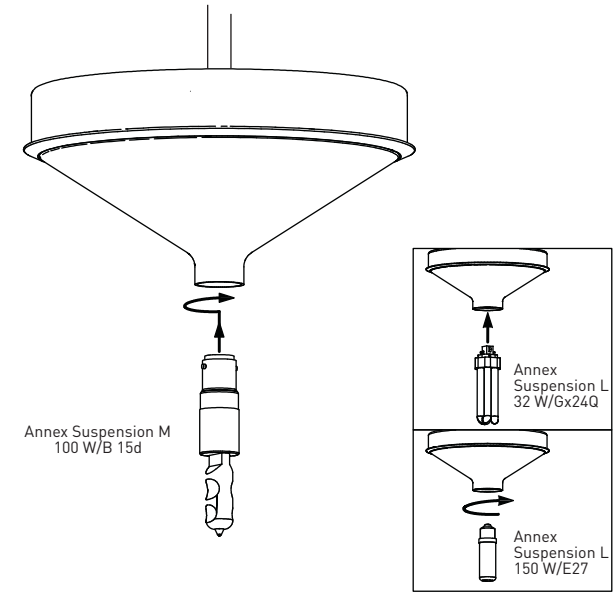

	medium	large
mm		
kg		
	max. 100 W B15d 	max. 150 W E27  max. 32 W Gx24q 
	CE	

ANNEX SUSPENSION

serien
.lighting

serien Raumleuchten GmbH Hainhäuser Str. 3-7 D-63110 Rodgau

Design Uwe Fischer

- Ⓓ Vor Montage der Leuchte Sicherung ausschalten.
Nur das beigelegte Montagematerial verwenden.
- ⒼⒹ Disconnect fuse prior to installation.
Use only the enclosed mounting material.
- Ⓕ Pour la pose de luminaire, couper le courant!
- Ⓘ Assicurarsi che la lampada si spenta prima del montaggio!

A

B

C

D

- Ⓓ Den Glasschirm beim Anbringen nicht zu hoch über die Gummilippe stülpen, da sonst der Glas- bzw. Aluminiumkegel den weißen Reflektor beschädigt!
- ⒼⒹ When mounting the glass shade be careful not to upend it too far over the sealing lip. Otherwise the glass or aluminium cone might damage the white reflector.