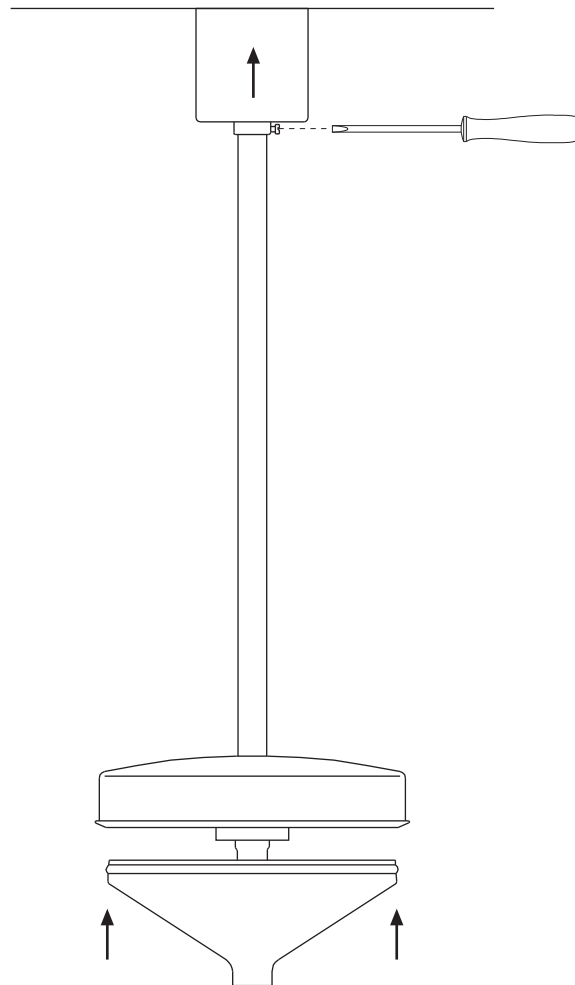

	medium	large
mm		
kg		
	max. 100 W B15d 	max. 150 W E27  max. 32 W Gx24q 
	CE	

ANNEX SUSPENSION

serien
.lighting

serien Raumleuchten GmbH Hainhäuser Str. 3-7 D-63110 Rodgau

Design Uwe Fischer

- Ⓓ Vor Montage der Leuchte Sicherung ausschalten.
Nur das beigelegte Montagematerial verwenden.
- ⒼⒹ Disconnect fuse prior to installation.
Use only the enclosed mounting material.
- Ⓕ Pour la pose de luminaire, couper le courant!
- Ⓘ Assicurarsi che la lampada si spenta prima del montaggio!

A

B

C

D

- Ⓓ Den Glasschirm beim Anbringen nicht zu hoch über die Gummilippe stülpen, da sonst der Glas- bzw. Aluminiumkegel den weißen Reflektor beschädigt!
- ⒼⒹ When mounting the glass shade be careful not to upend it too far over the sealing lip. Otherwise the glass or aluminium cone might damage the white reflector.