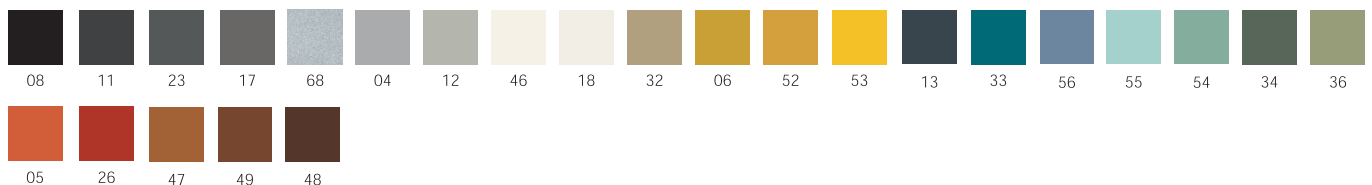

Ausführung

Gestell / Platte