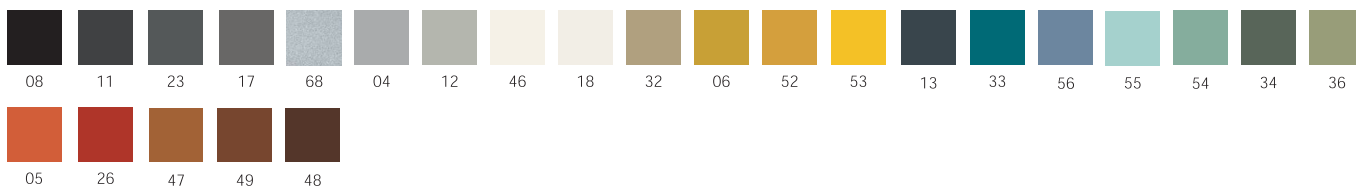

Ausführung

Gestell / Platte