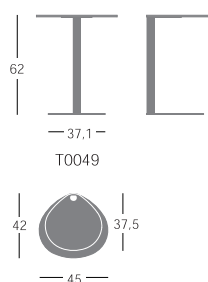

EASY BOY SMART

Bartoli Design / 2021

Beistelltisch mit USB-Buchse

Tellerfuss, Gestell und Platte aus Stahl,
epoxydlackiert.

Als Bodenschutz ist die Fussplatte mit Filz
versehen.

	Artikel	Preise für Einzel Verpackung	Stück / Kartonmass Kubikmeter / Bruttogewicht Nettogewicht
Beistelltisch	H. 62 cm T0049		1 pz / 46,5x43,5x65,5 cm 0,13 m ³ / 12,2 Kg 10,65 Kg

Ausführung

Gestell / Platte

Abmessungen

Preise ohne Mwst