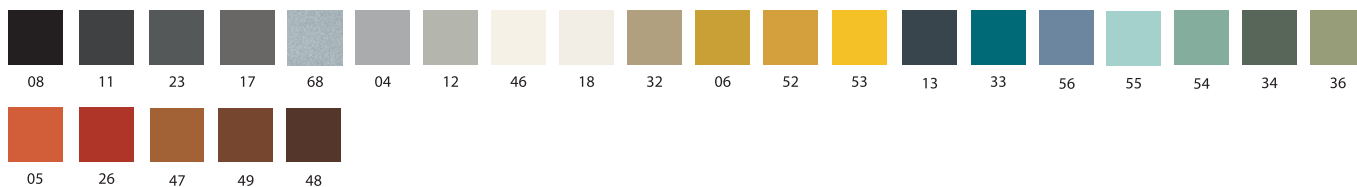

# EASY BOY SMART

Bartoli Design / 2021

Table d'appoint H62 avec double prise USB

Structure et plateau: métal avec finition époxy laquée.

La base est fournie avec protection en feutre pour le sol.

		Article	Emballage individuel	pcs / dim. carton volume / poids brut poids net
Table	H. 62 cm	T0049		1 pz / 46,5x43,5x65,5 cm 0,13 m <sup>3</sup> / 12,2 Kg 10,65 Kg

## Finitions

Structure / Plateau

## Dimensions