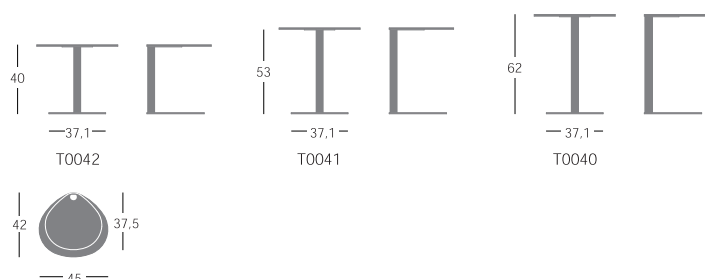

EASY BOY

Bartoli Design / 2012

Beistelltisch in 3 Höhen erhältlich
40/53/62 cm.

Tellerfuss, Gestell und Platte aus Stahl,
epoxydlackiert.

Als Bodenschutz ist die Fussplatte mit Filz
versehen.

		Artikel	Preise für Einzel Verpackung	Stück / Kartonmass Kubikmeter / Bruttogewicht Nettogewicht
Beistelltisch	H. 40 cm	T0042		1 Stk / 46,5x43,5x43 cm 0,09 m ³ / 11,5 Kg 10 Kg
Beistelltisch	H. 53 cm	T0041		1 Stk / 46,5x43,5x56,5 cm 0,11 m ³ / 12 Kg 10,4 Kg
Beistelltisch	H. 62 cm	T0040		1 Stk / 46,5x43,5x65,5 cm 0,13 m ³ / 12,2 Kg 10,65 Kg

Ausführung

Gestell / Platte

Abmessungen

Preise ohne Mwst