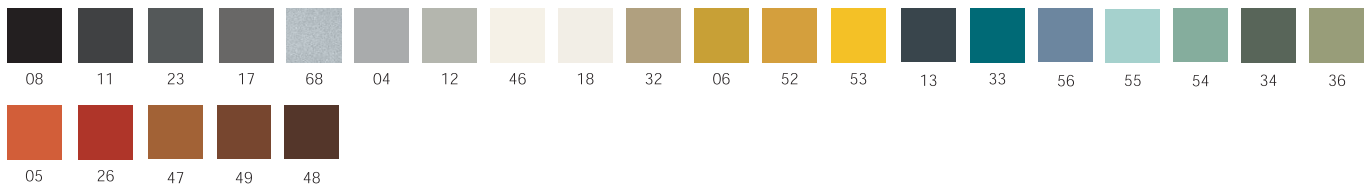

Ausführung

Gestell / Platte