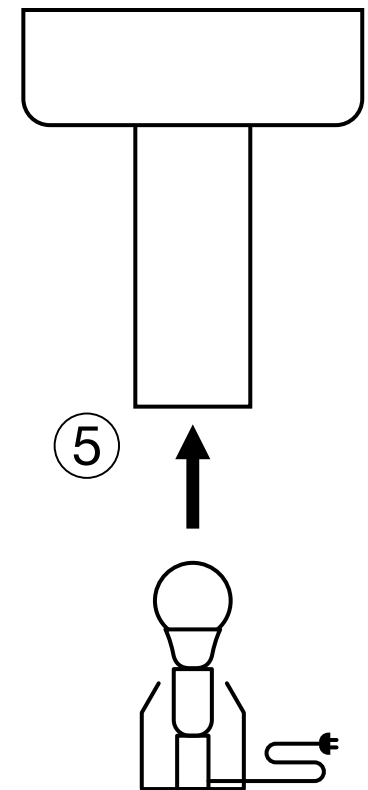

# INSTRUCTIONS TEELO 8020

**Secto**<sup>®</sup>  
DESIGN

**Secto Design Oy**  
Kauppalantie 12, 02700 Kauniainen, Finland  
tel. +358 9 5050 598  
info@sectodesign.fi  
www.sectodesign.fi