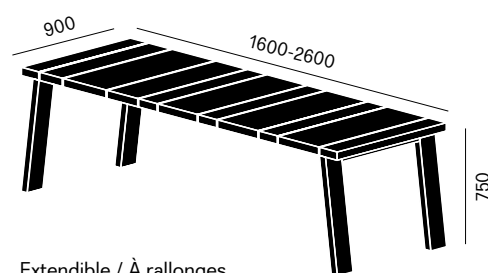

Section

Elegant and stable: Section table can be fixed or extendable. The structure is made in wood and has the same finishes of top and extendable parts which are made in wood veneer. The extendable parts if not used will be positioned inside the table on an appropriate tray. The finishes of wood could be oak, gray stained oak or American walnut. The plus of the table is the irregular wood texture that is on the surface of the top.

Stable et élégante: la table Section peut être fixe ou extensible. La structure est en bois, avec un plateau et des rallonges de même finition. Les placages disponibles pour la table sont le chêne, le chêne teinté gris et le noyer américain. Le plus de cette table: la texture du plateau avec un jeu irrégulier de placages.

Dimensions (mm)

Fixed / Fixé

Extendible / À rallonges

Finishes / Finitions

Structure

V16

V18

V19