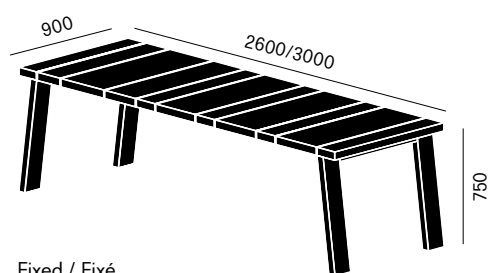

Section

Elegant and stable: Section table can be fixed or extendable. The structure is made in wood and has the same finishes of top and extendable parts which are made in wood veneer. The extendable parts if not used will be positioned inside the table on an appropriate tray. The finishes of wood could be oak, gray stained oak or American walnut. The plus of the table is the irregular wood texture that is on the surface of the top.

Stable et élégante: la table Section peut être fixe ou extensible. La structure est en bois, avec un plateau et des rallonges de même finition. Les placages disponibles pour la table sont le chêne, le chêne teinté gris et le noyer américain. Le plus de cette table: la texture du plateau avec un jeu irrégulier de placages.

Dimensions (mm)

Fixed / Fixé

Extendible / À rallonges

Finishes / Finitions

Structure

V16

V18

V19