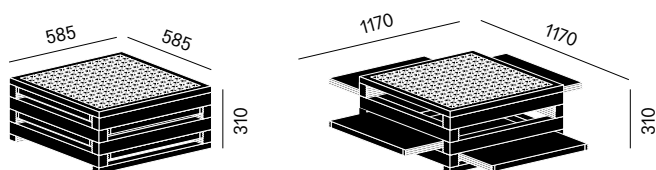

Table basse avec structure en bois massif et quatre plateaux réversibles et amovibles. La partie supérieure est un plateau en caillebotis de bois massif. Les plateaux ont un côté d'appui en finition stratifiée, cadre en bois massif sur le bord et un côté creux qui peut être utilisé comme tablette de service. Possibilité de personnaliser les plateaux avec la gamme de finitions Sculptures Jeux.

Vielseitig einsetzbarer niedriger Couchtisch mit massiver Grättingplatte, die durch eine zus. Glasplatte abgedeckt werden kann. Die vier ausziehbaren Platten haben eine laminierte Seite mit Umrahmung aus Massivholz und eine Innenseite, die als Tablett genutzt werden kann. Zusätzlich zu den serienmässigen Ausführungen können die Platten gegen Mehrpreis in allen Farben der Sculptures-Jeux-Palette individuell gestaltet werden.

Tavolino basso con struttura in legno massello e quattro piani mobili. La parte superiore è composta da un piano in carabottino in legno massello. I piani hanno un lato d'appoggio in finitura laminato con cornice in massello sul bordo ed un lato interno utilizzabile come vassoio. Possibilità di personalizzare i piani nella gamma finiture Sculptures Jeux.

Dimensions / Abmessungen / Dimensioni (mm)

Awards / Prix / Auszeichnungen / Premi

Accent On Design "Most Creative Use of Design" Award 1985, New York