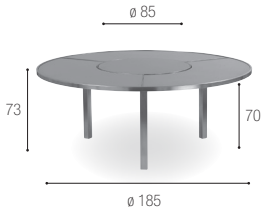

OZN 160 GSCLU
OZN 160 GSEPCLU (*)

OZN 160 GSZU
OZN 160 GSEPZU (*)

OZN 160 WS
OZN 160 WS EP (*)

0,31 m³
GS: 77 Kg
WS: 56 Kg
36-38, 51

OZN 185 GWU
OZN 185 GEPWU (*)

OZN 185 GCAU
OZN 185 GEPCAU (*)

OZN 185 GCLU
OZN 185 GEPCLU (*)

OZN 185 GZU
OZN 185 GEPZU (*)

OZN 185 GSWU
OZN 185 GSEPWU (*)

OZN 185 GSCAU
OZN 185 GSEPCAU (*)

OZN 185 GSCLU
OZN 185 GSEPCLU (*)

OZN 185 GSZU
OZN 185 GSEPZU (*)

OZN 185 WS
OZN 185 WS EP (*)

0,35 m³
100 Kg
0,35 m³
GS: 108 Kg
WS: 76 Kg
41

OZN 130 HLS
OZN 130 HLSEP (*)
for OZN 130

OZN 160 HLS
OZN 160 HLSEP (*)
for OZN 160

0,1 m³
5-15 Kg
44

High table leg set / Set de pieds pour table haute / Satz für Höhen Tisch / Set hoge tafelpoten / Set di gambe alte per tavolo / Set de patas para mesa alta