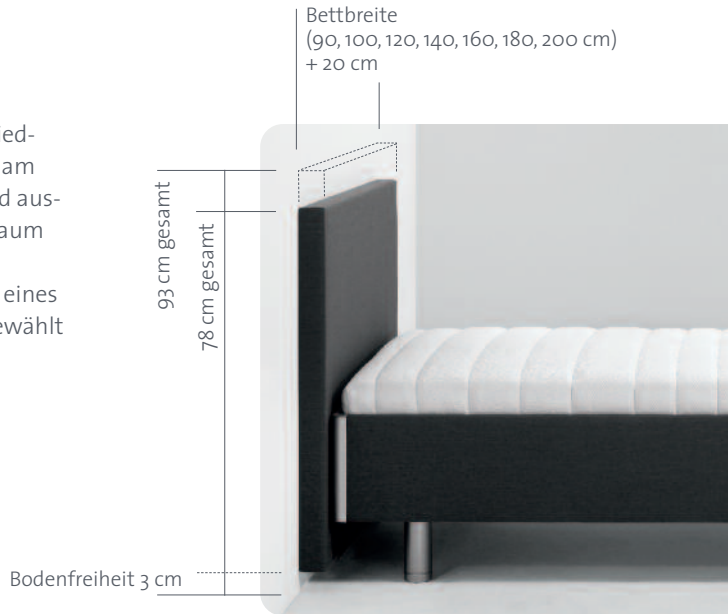

Platin

Bronze

Sichrückwand

Das Kopfteil ist in zwei unterschiedlichen Höhen erhältlich und fest am Bett montiert. Mit Sichrückwand ausgestattet kann das Bett frei im Raum platziert werden. Als Sonderwunsch kann anstelle eines Kopfteils auch ein Wandboard gewählt werden.

Alle Maßangaben sind Zirkumaße.

SOMEO 18

Someo ist ein Bett, das optimal auf alle Röwa Bettsysteme abgestimmt ist und sich auch für andere Einlegesysteme eignet. Someo 18 hat eine Bettseitenhöhe von 18 cm und eine Einlegetiefe von 15 cm.

Bettseite
18 cm

Wählen Sie die Bettkomponenten von Someo 18:

Kopfteil (Höhe) inkl. 3 cm Bodenfreiheit  78 cm  93 cm  ohne Kopfteil

Kopfteil (Breite) Bettbreite + 20 cm

FüÙe (Höhe) 19 cm, 23 cm

FüÙe Komfort (Höhe) 19 bis 29 cm, motorisierte Höhen- und Neigungsverstellung

Bettseite
25 cm

Wählen Sie die Bettkomponenten von Someo 25:

Kopfteil (Höhe) inkl. 3 cm Bodenfreiheit  78 cm  93 cm  ohne Kopfteil

Kopfteil (Breite) Bettbreite + 20 cm

FüÙe (Höhe) 19 cm, 23 cm

FüÙe Komfort (Höhe) 19 bis 29 cm, motorisierte Höhen- und Neigungsverstellung