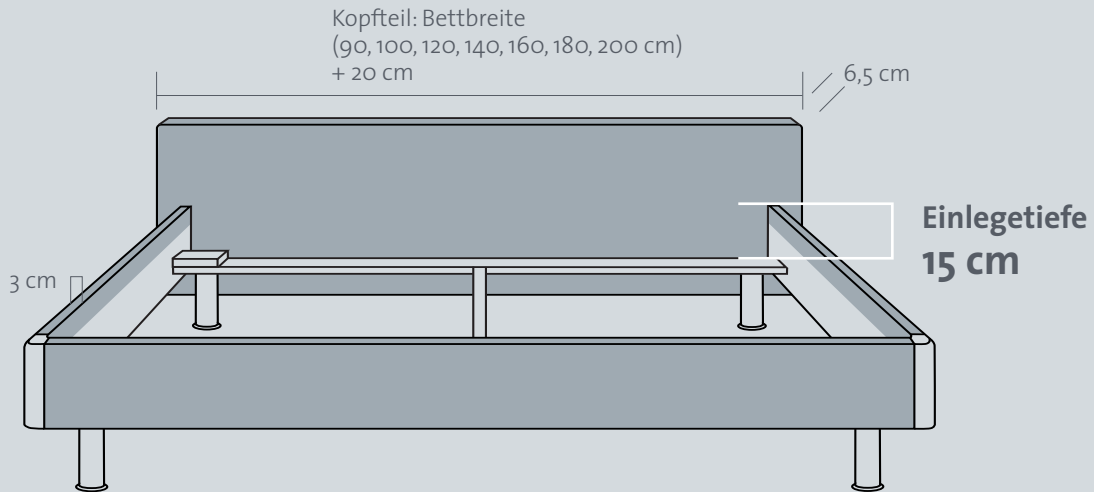

Platin

Bronze

Sichrückwand

Das Kopfteil ist in zwei unterschiedlichen Höhen erhältlich und fest am Bett montiert. Mit Sichrückwand ausgestattet kann das Bett frei im Raum platziert werden. Als Sonderwunsch kann anstelle eines Kopfteils auch ein Wandboard gewählt werden.

Alle Maßangaben sind Zirkumaße.

SOMEO 18

Someo ist ein Bett, das optimal auf alle Röwa Bettsysteme abgestimmt ist und sich auch für andere Einlegesysteme eignet. Someo 18 hat eine Bettseitenhöhe von 18 cm und eine Einlegetiefe von 15 cm.

Bettseite
18 cm

Wählen Sie die Bettkomponenten von Someo 18:

Kopfteil (Höhe) inkl. 3 cm Bodenfreiheit  78 cm  93 cm  ohne Kopfteil

Kopfteil (Breite) Bettbreite + 20 cm

FüÙe (Höhe) 19 cm, 23 cm

FüÙe Komfort (Höhe) 19 bis 29 cm, motorisierte Höhen- und Neigungsverstellung

BettmaÙe in cm	Breite						
	90	100	120	140	160	180	200
Länge 200	•	•	•	•	•	•	•
210	•	•	•	•	•	•	•
220	•	•	•	•	•	•	•

Alle Maßangaben sind ZirkumaÙe.

SOMEO 25

Someo 25 hat eine Bettseitenhöhe von 25 cm und eine Einlegetiefe von 16 cm.