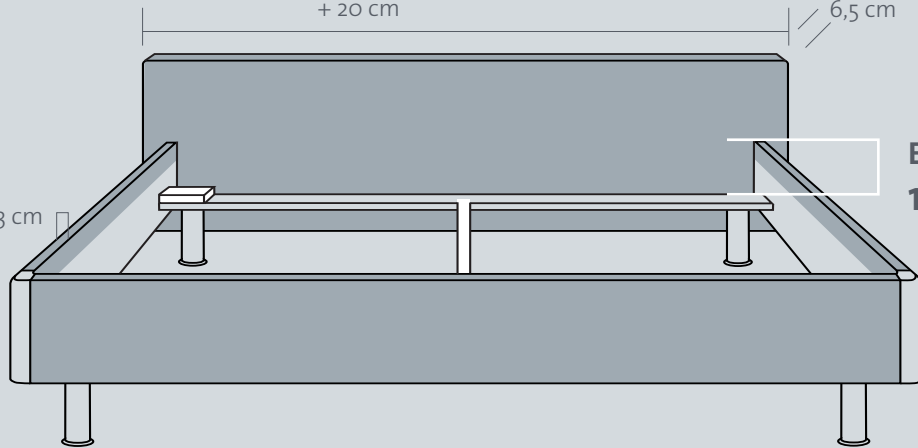

Platin

Bronze

Sichrückwand

Das Kopfteil ist in zwei unterschiedlichen Höhen erhältlich und fest am Bett montiert. Mit Sichrückwand ausgestattet kann das Bett frei im Raum platziert werden. Als Sonderwunsch kann anstelle eines Kopfteils auch ein Wandboard gewählt werden.

Bettseite
25 cm

Wählen Sie die Bettkomponenten von Someo 25:

Kopfteil (Höhe) inkl. 3 cm Bodenfreiheit  78 cm  93 cm  ohne Kopfteil

Kopfteil (Breite) Bettbreite + 20 cm

FüÙe (Höhe) 19 cm, 23 cm

FüÙe Komfort (Höhe) 19 bis 29 cm, motorisierte Höhen- und Neigungsverstellung

BettmaÙe in cm	Breite						
	90	100	120	140	160	180	200
Länge 200	•	•	•	•	•	•	•
210	•	•	•	•	•	•	•
220	•	•	•	•	•	•	•

Alle MaÙangaben sind ZirkumaÙe.

Kopfteil: Bettbreite
(90, 100, 120, 140, 160, 180, 200 cm)
+ 20 cm

6,5 cm

3 cm

Einlegetiefe
16 cm

ENTSCHEIDEND MEHR MÖGLICHKEITEN.

Definieren Sie Ihre individuelle **Betthöhe und -neigung**. Mit der Komfort-Verstellung lässt sich beides stufenlos elektrisch verstellen, ganz bequem auf Knopfdruck mit der Fernbedienung. Die Füße (nur in Dekor Platin erhältlich) bieten eine Verstellhöhe von 19 bis 29 cm.