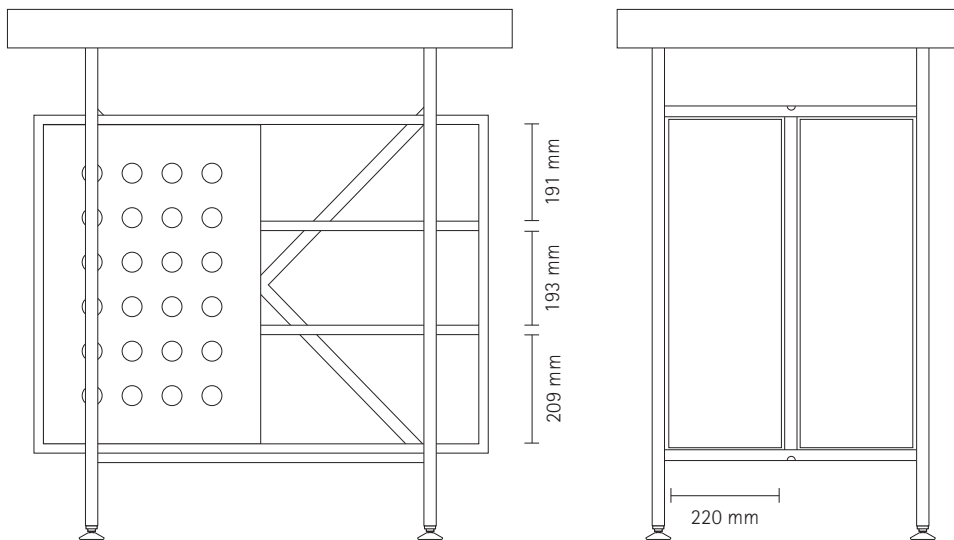

Stehtisch
Milla
Gestalter
Alexander Seifried
2013

Breite: 1000 mm
Tiefe: 700 mm
Höhe: 1050 mm

Gestell
Schwarz RAL 9005
verchromt

Platte MDF Linoleum
„Forbo“ schwarz 4023
Breite x Tiefe:
1000 x 700 mm

Schränke
Melamin weiß
Breite x Tiefe x Höhe:
900 x 220 x 669 mm

Türen
Schwarz RAL 9005, Weiß RAL 9010, Basaltgrau RAL 7012,
Hellrosa RAL 3015, Eisgrün NCS 1040 B 90G, Eiche natur furniert

RICHARD LAMPERT

Richard Lampert
GmbH & Co KG

Gaisburgstraße 12 b
D 70182 Stuttgart

Fon 0711 860 20 70
Fax 0711 860 20 720

www.richard-lampert.de
mail@richard-lampert.de

	Gestell schwarz	Gestell verchromt
Gestell mit Platte	x	x
1 Schrank mit Tür	x	x
Stehtisch komplett mit 2 Schränken	x	x

Paketversand möglich