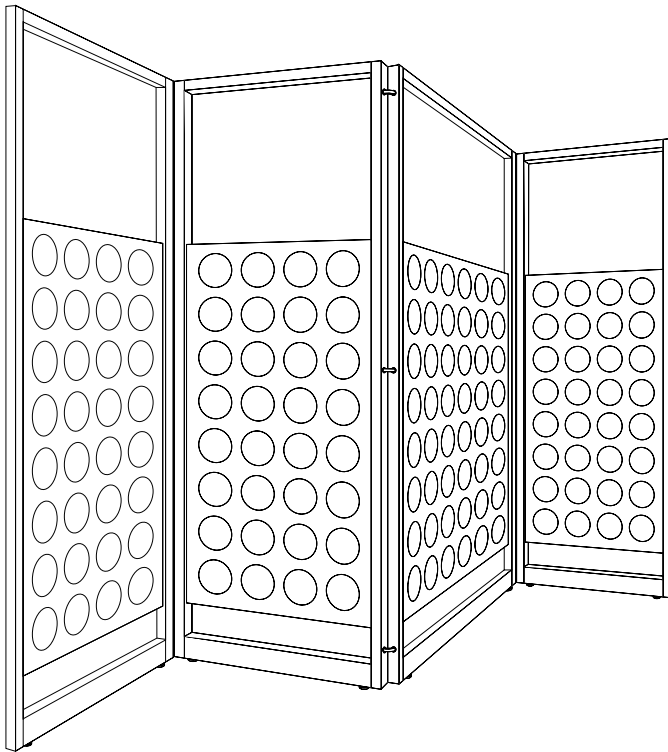

Paravent

Gestalter: Egon Eiermann, 1968

Breite: 2740 mm

Höhe: 1725 mm

Rahmenstärke: 30 mm

Stärke gefaltet: 120 mm

Rahmen

Douglasie 30/30 mm

Füllung

MDF 6 mm, Weiß RAL 9010 lackiert

Paravent, 4-teilig x

| 620 mm |

| 880 mm |