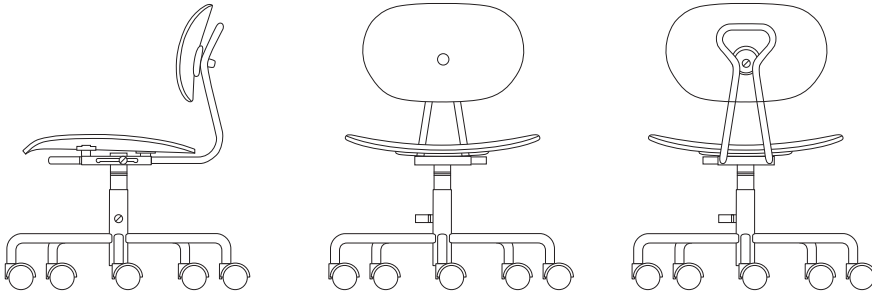

Kinderstuhl Turtle

Gestalter: Peter Horn, 2005/2006

Sitzhöhe verstellbar von 300 bis 415 mm, Körpergröße von etwa 1,10 bis 1,60 m

Sitz und Rücken Formholz	Buche natur	weiß lackiert
Gestell silber – RAL 9006	x	x

Polster für Sitz und Rücken, verschiedene Farben: x

Kinderschreibtisch Eiermann

Gestalter: Egon Eiermann, 1953

Tischhöhe verstellbar von 550 bis 720 mm

Tischgestell	Platte Melamin weiß Buchekante	1500 x 750 x 28	Werkbankplatte Buche massiv geölt	1500 x 750 x 28
1100 x 660 x 520 - 690 mm	1200 x 700 x 28	1500 x 750 x 28	1200 x 700 x 28	1500 x 750 x 28
Gestell weiß – RAL 9010	x	x	x	x
Gestell silber – RAL 9006	x	x	x	x

Kindercontainer Fixx (mit Geheimfach)

Gestalter: Peter Horn, 2006

	Farbe	Maße	
Birke Sperrholz weiß beschichtet	Gurtgriffe orange	350 x 350 x 560 mm	x
Stifteschale passend	Stahlblech orange	316 x 120 x 50 mm	x