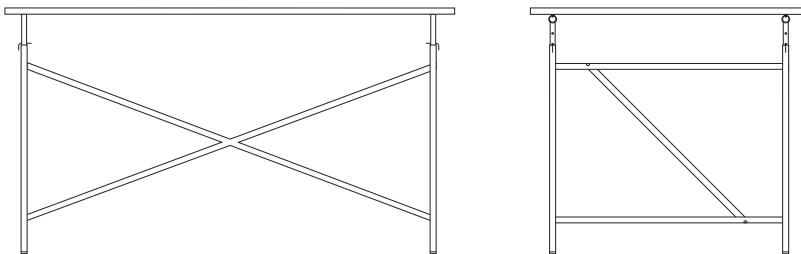

Kinderstuhl Turtle

Gestalter: Peter Horn, 2005/2006

Sitzhöhe verstellbar von 300 bis 415 mm, Körpergröße von etwa 1,10 bis 1,60 m

Sitz und Rücken Formholz	Buche natur	weiß lackiert
Gestell silber – RAL 9006	x	x

Polster für Sitz und Rücken, verschiedene Farben: x

Kinderschreibtisch Eiermann

Gestalter: Egon Eiermann, 1953

Tischhöhe verstellbar von 550 bis 720 mm

Tischgestell	Platte Melamin weiß Buchekante	1500 x 750 x 28	Werkbankplatte Buche massiv geölt	1500 x 750 x 28
1100 x 660 x 520 - 690 mm	1200 x 700 x 28	1500 x 750 x 28	1200 x 700 x 28	1500 x 750 x 28
Gestell weiß – RAL 9010	x	x	x	x
Gestell silber – RAL 9006	x	x	x	x

Kindercontainer Fixx (mit Geheimfach)

Gestalter: Peter Horn, 2006

	Farbe	Maße	
Birke Sperrholz weiß beschichtet	Gurtgriffe orange	350 x 350 x 560 mm	x
Stifteschale passend	Stahlblech orange	316 x 120 x 50 mm	x