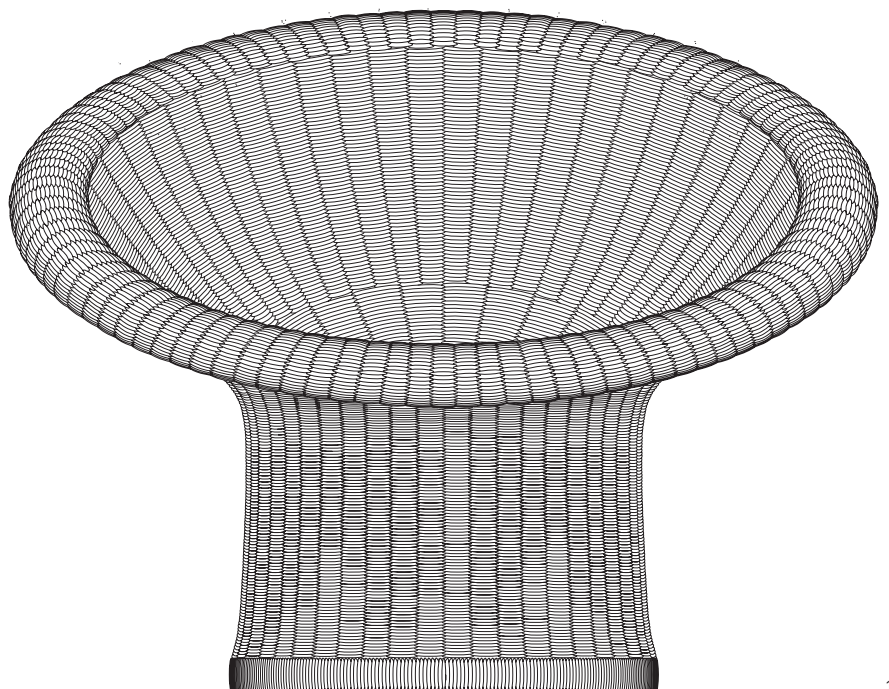

## Stuhl

### E10

Design  
Egon Eiermann  
1949

Rattan rotbraun

Breite: 90 cm

Höhe: 80 cm

x

Kissen

600 mm Durchmesser

## Rattanhocker

### E14

Design  
Egon Eiermann  
1957

Rattan rotbraun

Breite: 40 cm

Höhe: 42 cm

x

RICHARD LAMPERT