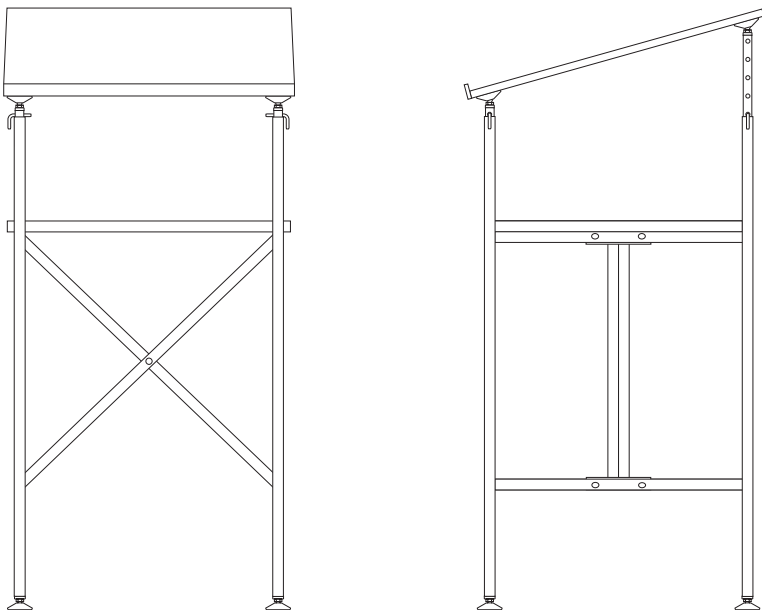

Stehpult

Milla

Design
Otto Sudrow
1990

Gestell inkl. Zubehör
ohne Platten

Farbe
schwarz
weiß
farblos
silber
chrom

Plattensatz
Melamin
weiß oder schwarz
mit Buchekante

Linoleum
schwarz
blau
rot
grau
mit Buchekante

RICHARD LAMPERT

| Modell | Gestellbreite | Plattenbreite | Höhe mit Zubehör | Gestell Farbe | Gestell Chrom | Platten Melamin | Platten Linoleum |
|-----------|---------------|-------------------|---------------------|------------------|------------------|--------------------|---------------------|
| Milla 500 | 500 mm | 600 x 600/450 mm | 1050 - 1350 mm | x | x | x | x |
| Milla 700 | 700 mm | 1000 x 600/450 mm | 1050 - 1350 mm | x | x | x | x |