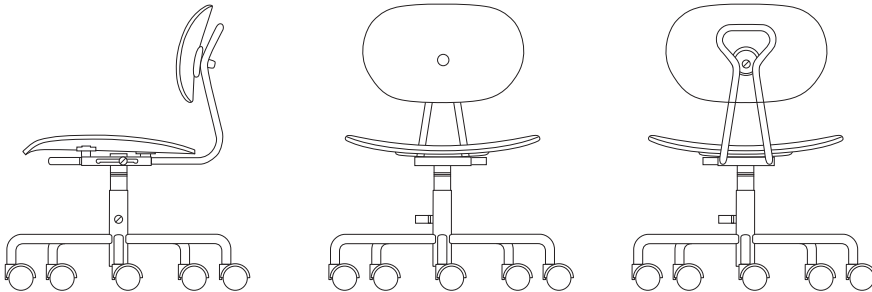

Kinderstuhl Turtle

Design: Peter Horn, 2005/2006

Sitzhöhe verstellbar von 300 bis 415 mm, Körpergröße von etwa 1,10 bis 1,60 m

Sitz und Rücken Formholz Buche natur weiß lackiert
 Gestell silber – RAL 9006 x x

Polster für Sitz und Rücken, verschiedene Farben: x

RICHARD LAMPERT

Kinderschreibtisch Eiermann

Design: Egon Eiermann, 1953

Tischhöhe verstellbar von 550 bis 720 mm

Tischgestell	Platte Melamin weiß Buchecke	Werkbankplatte Buche massiv geölt
1100 x 660 x 520 - 690 mm	1200 x 700 x 28	1500 x 750 x 28
Gestell weiß – RAL 9010	x	x
Gestell silber – RAL 9006	x	x

Kindercontainer Fixx (mit Geheimfach)

Design: Peter Horn, 2006

	Farbe	Maße
Birke Sperrholz weiß beschichtet	Gurtgriffe orange	350 x 350 x 560 mm x
Stifteschale passend	Stahlblech orange	316 x 120 x 50 mm x