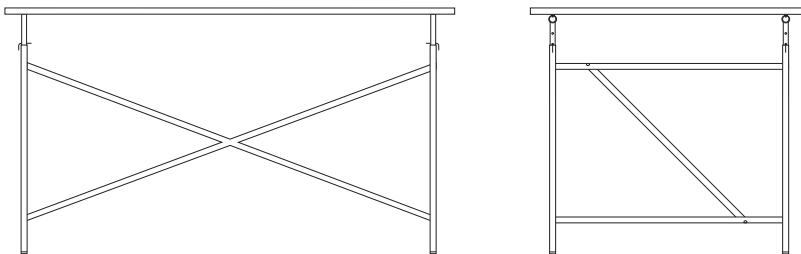

Kinderstuhl Turtle

Design: Peter Horn, 2005/2006

Sitzhöhe verstellbar von 300 bis 415 mm, Körpergröße von etwa 1,10 bis 1,60 m

Sitz und Rücken Formholz Buche natur weiß lackiert
 Gestell silber – RAL 9006 x x

Polster für Sitz und Rücken, verschiedene Farben: x

RICHARD LAMPERT

Kinderschreibtisch Eiermann

Design: Egon Eiermann, 1953

Tischhöhe verstellbar von 550 bis 720 mm

Tischgestell	Platte Melamin weiß Buchecke	Werkbankplatte Buche massiv geölt
1100 x 660 x 520 - 690 mm	1200 x 700 x 28	1500 x 750 x 28
Gestell weiß – RAL 9010	x	x
Gestell silber – RAL 9006	x	x

Kindercontainer Fixx (mit Geheimfach)

Design: Peter Horn, 2006

	Farbe	Maße
Birke Sperrholz weiß beschichtet	Gurtgriffe orange	350 x 350 x 560 mm x
Stifteschale passend	Stahlblech orange	316 x 120 x 50 mm x