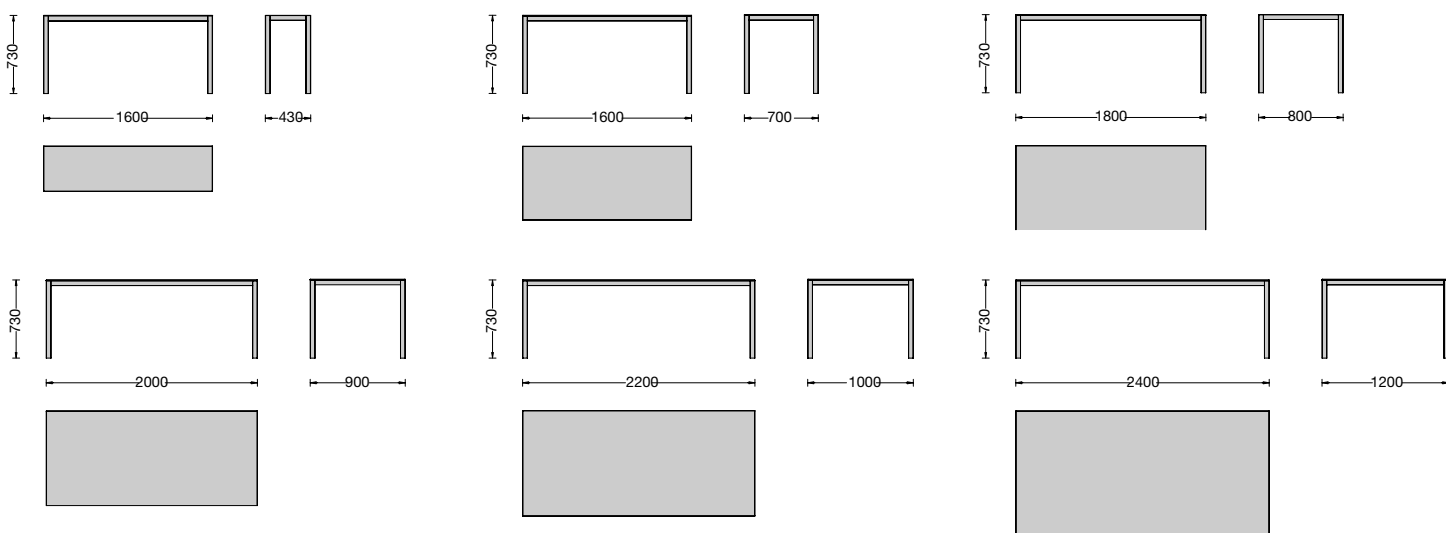

FRACTAL

design **Piero Lissoni**
2009

Fractal è un sistema di tavoli in svariate dimensioni e finiture; un prodotto passe-partout in grado di inserirsi perfettamente nella casa così come nell'ufficio.

La sua struttura essenziale con gambe a L a sezione ridotta in alluminio verniciato bianco o nero, può ospitare piani in diversi materiali, dal vetro trasparente, acidato o retro-verniciato, alla lacca o ai 16 legni, fino al Corian®, al marmo carrara e all'HDS.

Per l'uso lavorativo, Fractal è completato da attrezzature ufficio.

Fractal is a system of tables in several dimensions and finishes; it is a product highly versatile and capable of fitting perfectly home and office. Its essential structure with L-shaped reduced section legs black and white lacquered aluminium, can match tops of various materials, from transparent, etched or back-painted glass to lacquer or our 16 woods, up to Corian®, carrara marble and HDS.

For the working use, Fractal is completed by office equipment.

FRACTAL

DIMENSIONI

DIMENSIONI	P.430	H.730	L.1200 - L.1400 - L.1500 - L.1600 - L.1800
	P.700	H.730	L.700 - L.1000 - L.1200 - L.1400 - L.1600
	P.800	H.730	L.800 - L.1000 - L.1200 - L.1400 - L.1600 - L.1800
	P.900	H.730	L.900 - L.1200 - L.1400 - L.1600 - L.1800 - L.2000 - L.2200 - L.2400
	P.1000	H.730	L.1000 - L.1200 - L.1400 - L.1600 - L.1800 - L.2000 - L.2200 - L.2400
	P.1200	H.730	L.1200 - L.1400 - L.1600 - L.1800 - L.2000 - L.2200 - L.2400
	QUADRATI	H.730	P.1300 x L.1300 - P.1400 x L.1400 - P.1600 x L.1600