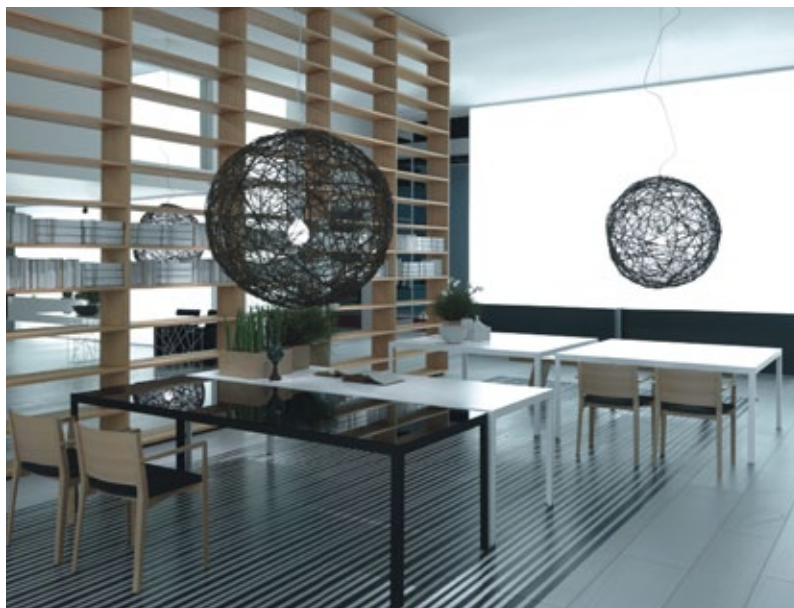

FRACTAL

DIMENSIONI

DIMENSIONI	P.430	H.730	L.1200 - L.1400 - L.1500 - L.1600 - L.1800
	P.700	H.730	L.700 - L.1000 - L.1200 - L.1400 - L.1600
	P.800	H.730	L.800 - L.1000 - L.1200 - L.1400 - L.1600 - L.1800
	P.900	H.730	L.900 - L.1200 - L.1400 - L.1600 - L.1800 - L.2000 - L.2200 - L.2400
	P.1000	H.730	L.1000 - L.1200 - L.1400 - L.1600 - L.1800 - L.2000 - L.2200 - L.2400
	P.1200	H.730	L.1200 - L.1400 - L.1600 - L.1800 - L.2000 - L.2200 - L.2400
	QUADRATI	H.730	P.1300 x L.1300 - P.1400 x L.1400 - P.1600 x L.1600

MATERIALI

Struttura	Alluminio verniciato nero o bianco	Structure	White or black painted aluminium
Piano	Cristallo temperato trasparente, extrachiario, retroverniciato bianco o nero, extrachiario acidato, laccato opaco bianco o nero ad alta resistenza, Corian®, 16 legni della collezione, marmo carrara, HDS	Top	Tempered transparent, extrabright, white or black back-painted, sandblasted extrabright glass, high resistance white or black matt lacquered, Corian®, 16 woods of the collection, carrara marble, HDS