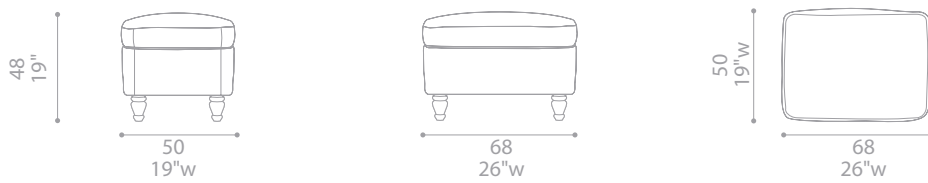

Dionisio

Design: Centro Ricerche e sviluppo Frau

Armchair

Pouf

Dimensioni espresse in centimetri; sono possibili variazioni dimensionali del +/- 2%
All dimensions and sizes are in centimetres, dimensional variations of +/- 2% are possible