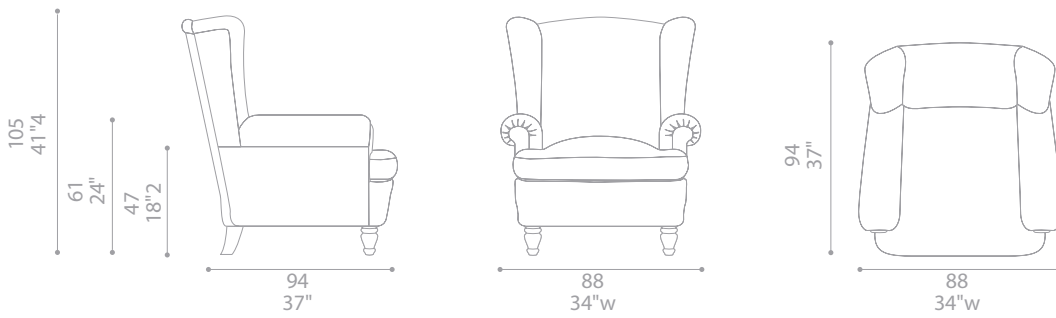

Dionisio

Design: Centro Ricerche e sviluppo Frau

Armchair

Pouf

Dimensioni espresse in centimetri; sono possibili variazioni dimensionali del +/- 2%
All dimensions and sizes are in centimetres, dimensional variations of +/- 2% are possible